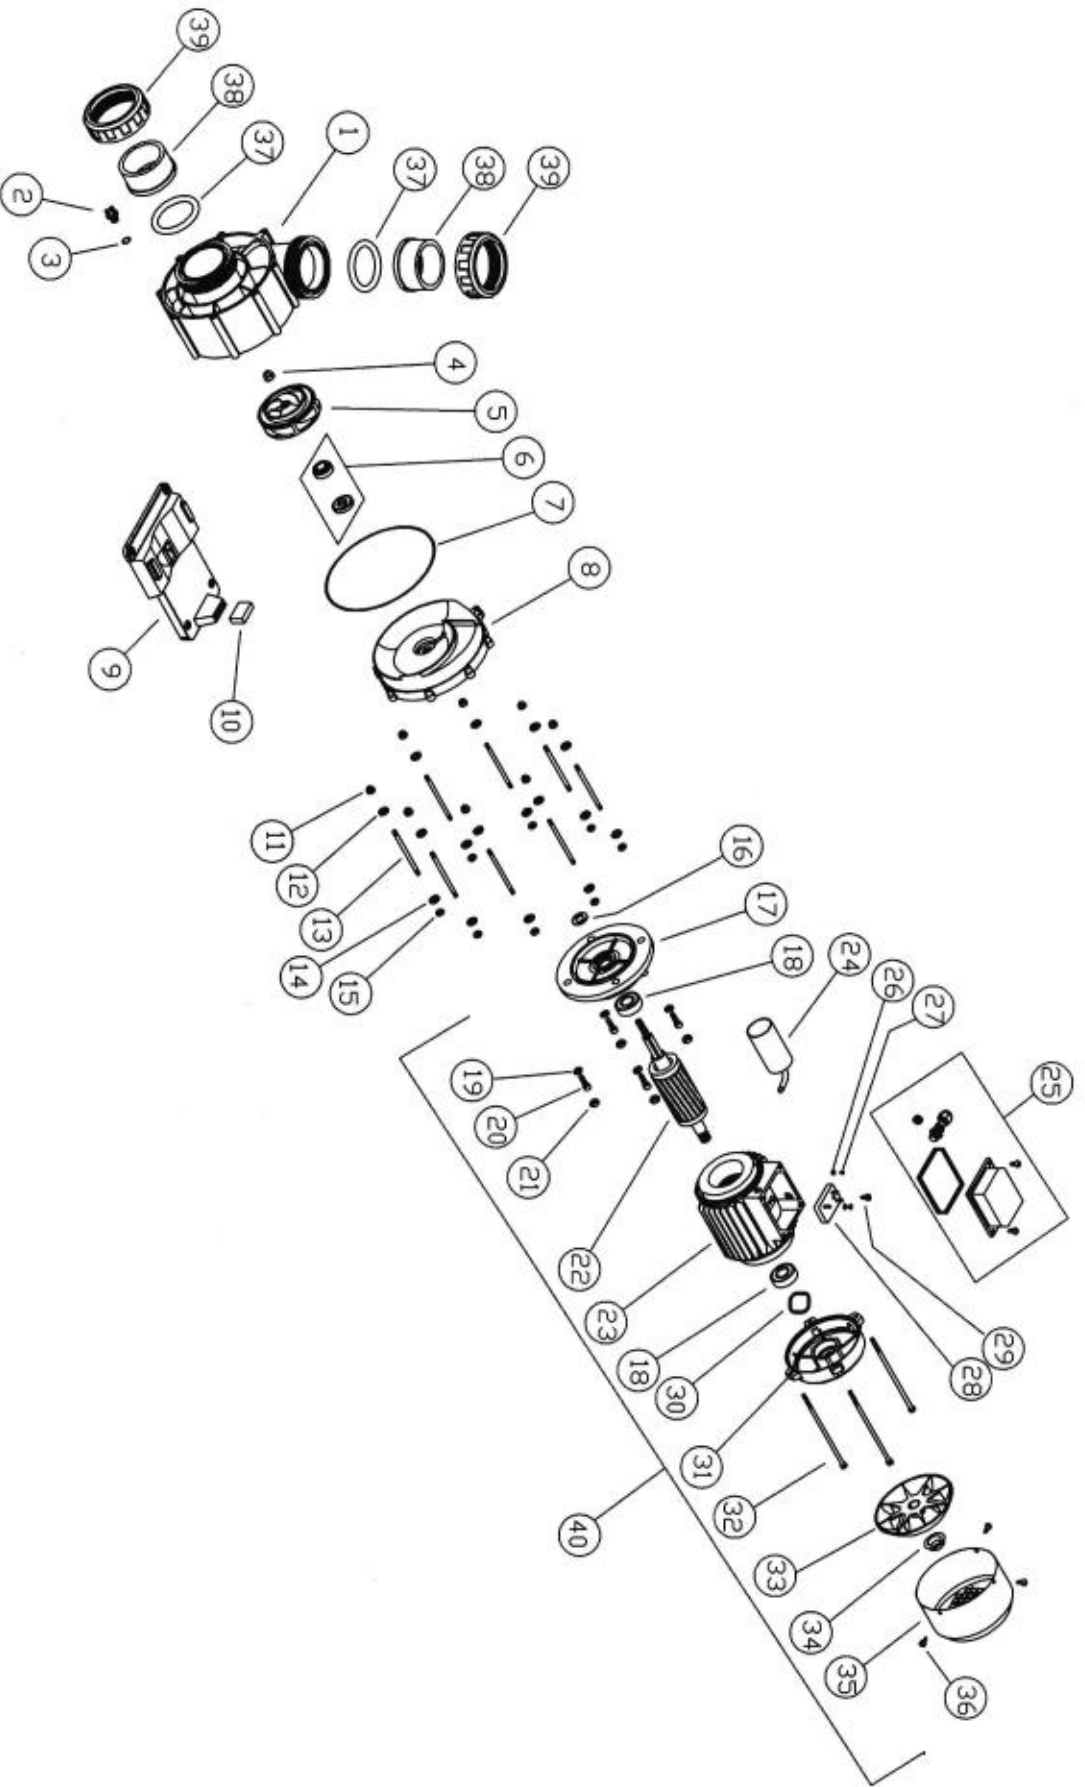

DESPIECE BOMBA SERIE NEW BCC / SPARE PARTS NEW BCC SERIES PUMP / PIÈCES RECHANGE POMPE NEW BCC

INDUSTRIAS MECÁNICAS LAGO S.A.U.
Pol. Ind. "La Rasa", C/ Muntanya, s/n
17481 Sant Julià de Ramis (Girona) SPAIN
Tel.+34 972 17 00 58 e-mail: info@imlago.com