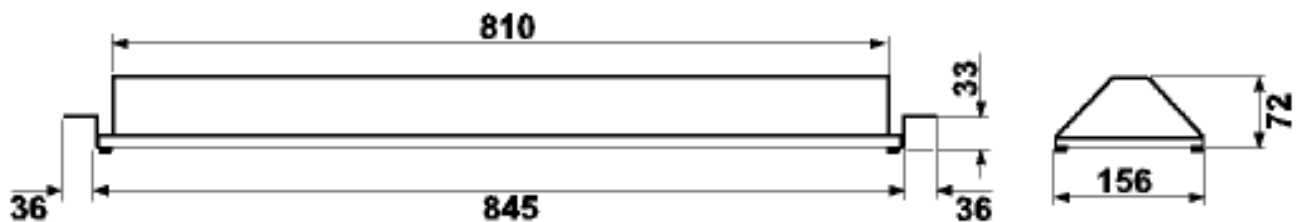

*Blick auf eingeschaltete Decken- und Eckfluter*

*Ein 500 W Eckfluter ein...*

*Die von einem 750 W Deckenfluter angestrahlte obere Liege*

*Die von einem 1300 W Deckenfluter angestrahlte untere Liege*

*...und ausgeschaltet.*

## Lieferumfang und Technische Daten

Lieferumfang: Saunafluter, Montagewinkel, Befestigungsschrauben, 2,5 m Hitzeschutzband (ohne Abbildung)

Einsetzen der Montagewinkel

Anschrauben der Montagewinkel

## Maßskizze

SF 500

**INFRAmagic® Infrarot Vollspektrum Saunafluter 500 W, 230 V, 50/60 Hz, 2.2 A**  
Bevorzugter Einbau: als Eckfluter in Sauna oder Infrarotkabine

SF 750

**INFRAmagic® Infrarot Vollspektrum Saunafluter 750 W, 230 V, 50/60 Hz, 3.3 A**  
Bevorzugter Einbau: als Deckenfluter in Saunen für die obere Liege