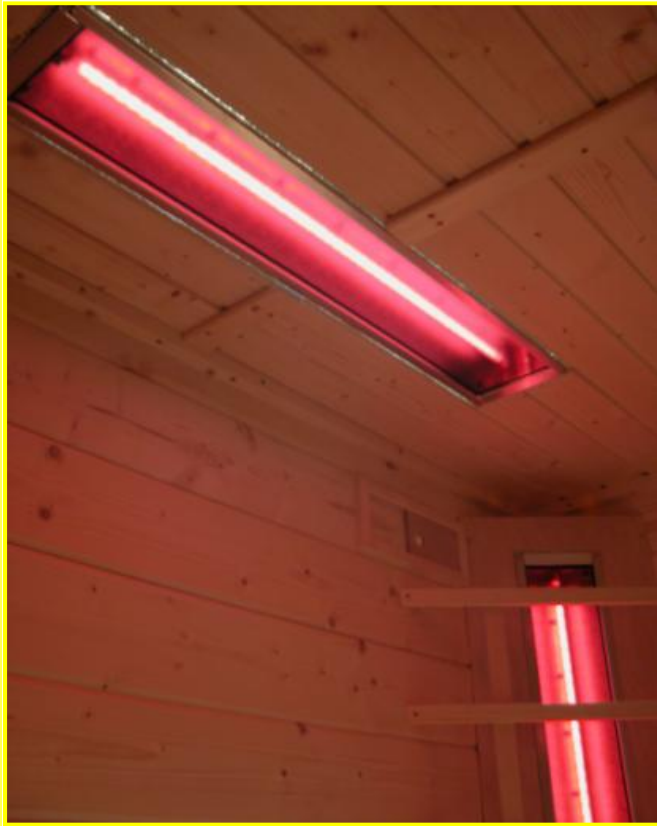

**Ebensowenig – bitte beachten Sie das unbedingt, da sonst erhöhte Brandschutz-Vorsorgemaßnahmen getroffen werden müssen (!) – eignen sich die Fluter mit 750 und 1300 Watt Leistung für den senkrechten Einbau in einer Ecke.**  
**Zum einen ist die Abstrahlungsenergie viel zu hoch um sich vor einen solchen Fluter setzen zu können, zum anderen ist die aufsteigende Wärmeenergie so hoch, dass, wenn nicht wie vorstehend erwähnt, besondere erweiterte Brandschutz-Vorsorgemaßnahmen getroffen werden, eine hohe Brandgefahr entsteht.**

### **Ansichten des INFRAmagic® Vollspektrum Infrarot Saunafluters**

*Der Fluter mit der roten Glaskeramik Frontscheibe*

*Eingeschalteter Deckenfluter 750 Watt*

***Auch hier ist zu erwähnen, daß die spezielle Glaskeramikscheibe keine Filterwirkung hat.***

***D.h. auch bei den Saunaflutern erreicht die von der Vollspektrumlampe abgestrahlte spektrale Zusammensetzung des Infrarotspektrums ungefiltert zu 100% den Nutzer.***

*Die Rückseite des Fluters mit den Wärmeauslassöffnungen*

*Blick auf eingeschaltete Decken- und Eckfluter*

*Ein 500 W Eckfluter ein...*

*Die von einem 750 W Deckenfluter angestrahlte obere Liege*

*Die von einem 1300 W Deckenfluter angestrahlte untere Liege*

*...und ausgeschaltet.*