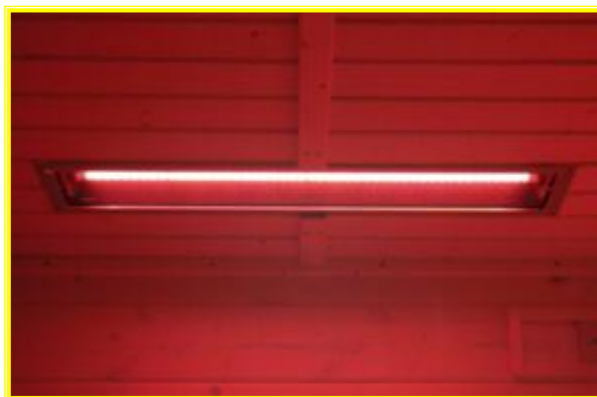

**Ebensowenig – bitte beachten Sie das unbedingt, da sonst erhöhte Brandschutz-Vorsorgemaßnahmen getroffen werden müssen (!) – eignen sich die Fluter mit 750 und 1300 Watt Leistung für den senkrechten Einbau in einer Ecke.**  
**Zum einen ist die Abstrahlungsenergie viel zu hoch um sich vor einen solchen Fluter setzen zu können, zum anderen ist die aufsteigende Wärmeenergie so hoch, dass, wenn nicht wie vorstehend erwähnt, besondere erweiterte Brandschutz-Vorsorgemaßnahmen getroffen werden, eine hohe Brandgefahr entsteht.**

### **Ansichten des INFRAmagic® Vollspektrum Infrarot Saunafluters**

*Der Fluter mit der roten Glaskeramik Frontscheibe*

*Eingeschalteter Deckenfluter 750 Watt*

***Auch hier ist zu erwähnen, daß die spezielle Glaskeramikscheibe keine Filterwirkung hat.***

***D.h. auch bei den Saunaflutern erreicht die von der Vollspektrumlampe abgestrahlte spektrale Zusammensetzung des Infrarotspektrums ungefiltert zu 100% den Nutzer.***

*Die Rückseite des Fluters mit den Wärmeauslassöffnungen*