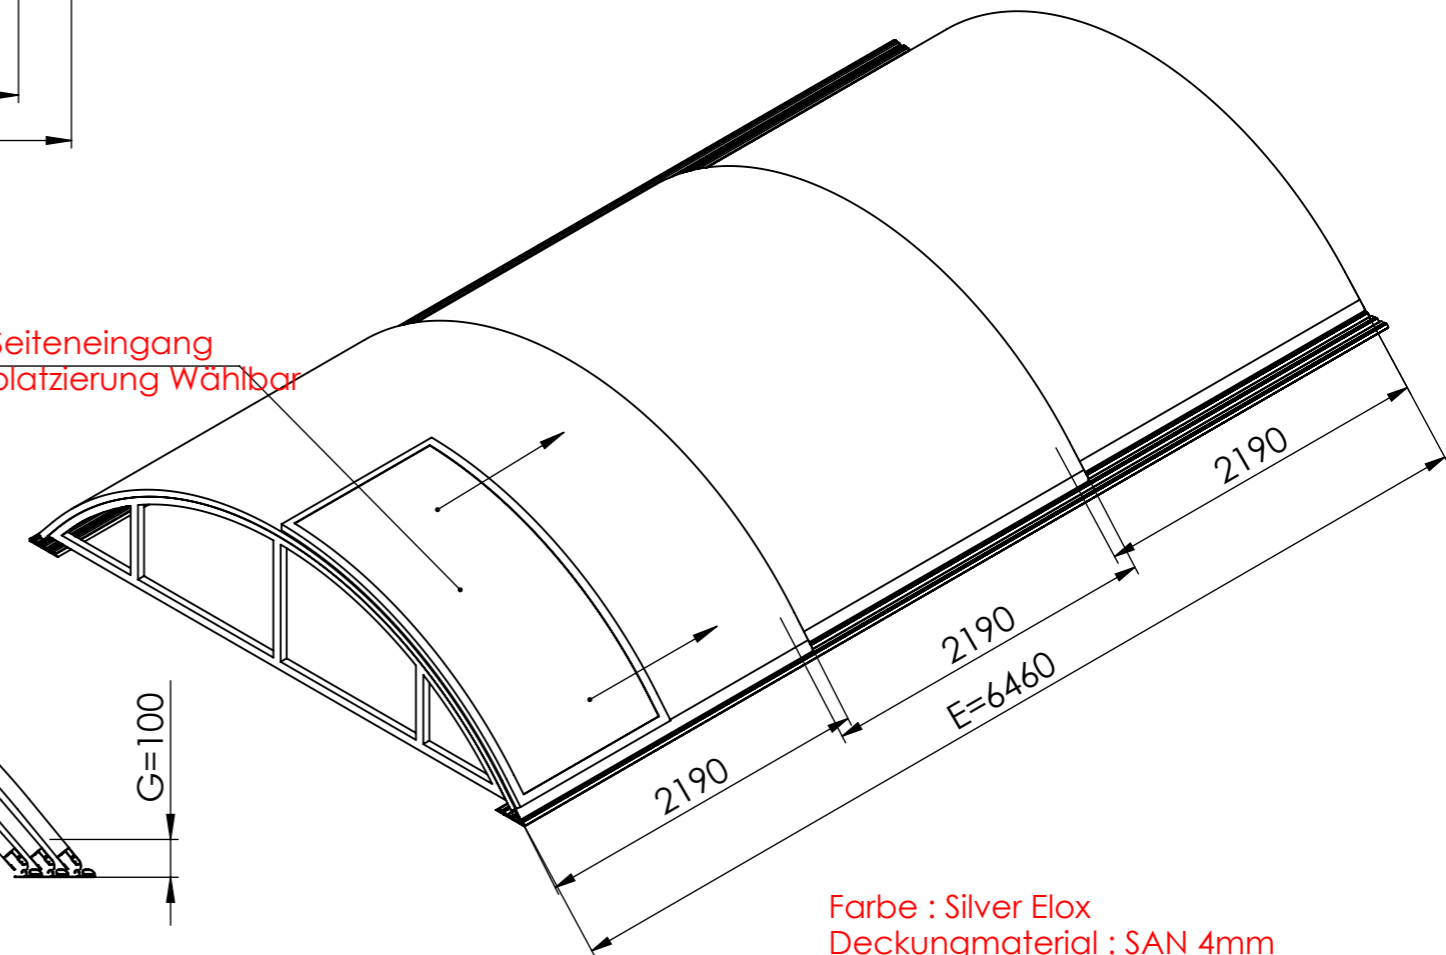

Seiteneingang
platzierung Wählbar

Farbe : Silver Elox
Deckungsmaterial : SAN 4mm

Die Zeichnung präsentiert nur die Grundform und Größe des Werkes.
Der Hersteller nimmt sich das Recht vor die Platzierung, die Menge und den Profiltyp je nach gebrauch zu bestimmen.

PRODUCT TYPE: Klasik A Clear 2016 3610 x 1000 x 6460 x 3M	DIMENSIONS UNIT: mm
ID:	FORMAT: A3
AUTHOR: Souček J.	DATE: 22.2.2016
INDEX: A	
<small>PROPERTY OF ALBIXON A. S. THIS DRAWING MUST NOT BE PRODUCED OR DISCLOSED TO THIRD PARTIES WITHOUT THE PRIOR CONSENT OF ALBIXON A. S. ALL RIGHTS RESERVED</small>	