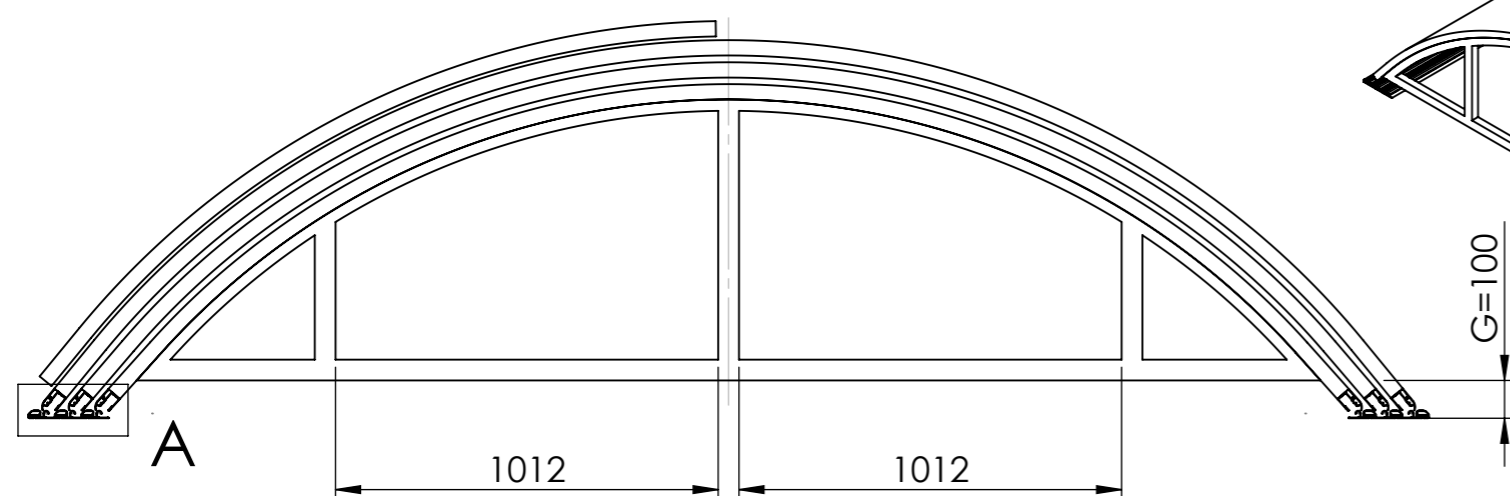

Seiteneingang
platzierung Wählbar

Farbe : Silver Elox
Deckungsmaterial : SAN 4mm

Die Zeichnung präsentiert nur die Grundform und Größe des Werkes.
Der Hersteller nimmt sich das Recht vor die Platzierung, die Menge und den Profiltyp je nach gebrauch zu bestimmen.

PRODUCT TYPE: Klasik A Clear 2016 3610 x 1000 x 6460 x 3M	DIMENSIONS UNIT: mm
ID:	FORMAT: A3
AUTHOR: Souček J.	DATE: 22.2.2016
INDEX: A	
<small>PROPERTY OF ALBIXON A. S. THIS DRAWING MUST NOT BE PRODUCED OR DISCLOSED TO THIRD PARTIES WITHOUT THE PRIOR CONSENT OF ALBIXON A. S. ALL RIGHTS RESERVED</small>	