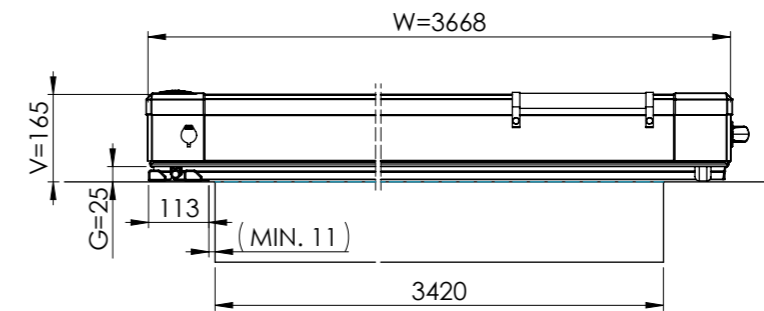

Výkres prezentuje pouze základní tvarové a rozměrové dispozice díla. Výrobce si vyhrazuje právo určit rozmístění, množství a typ profilů dle potřeby.

Drawing presenting only basic shape and dimensional layout works. The manufacturer reserves the right to determine the placement, amount and type of profile needed.

Die Zeichnung präsentiert nur die Grundform und Größe des Werkes. Der Hersteller nimmt sich das Recht vor die Platzierung, die Menge und den Profiltyp je nach gebrauch zu bestimmen.

Ce croquis représente uniquement la forme et les dimensions de l'abri. Le fabricant se réserve le droit de modifier l'emplacement, le nombre et le type de profilés utilisés.

El calco presenta solo las disposiciones básicas de formas y de dimensiones de trabajo. El productor se reserva el derecho de determinar la ubicación, cantidad y tipo de perfiles según fuera preciso.

Схематический чертёж представляет общее изображение формы и размеров изделия. Производитель оставляет за собой право на необходимые изменения в техническом решении конструкции изделия.

Jednostranná kolej AIR. Zastřešení je možné orientovat tak, že koleje lze umístit nalevo nebo napravo u bazénu.	One-sided AIR rail. The Enclosure can be oriented so that the rails can be on the left or right of the pool.	Einseitige AIR-Schiene. Die Überdachung kann so ausgerichtet werden, dass sich die Schienen links oder rechts vom Pool befinden können.	Rail AIR unilatéral. Abris de piscine peut être orienté de manière à ce que les rails puissent être à gauche ou à droite de la piscine.	Rail AIR unilateral. El Cubiertas se puede orientar de manera que los rieles queden a la izquierda o a la derecha de la piscina.	Односторонняя Направляющие рельсы AIR Павильоны можно сориентировать таким образом, чтобы поручни располагались слева или справа от бассейна.

Typ výrobku / Type of product / Produkttyp / Type de produit / Tipo de producto / Тип продукта		BERGEN A (V01) BOX-DB 703 (VARIANTA 2)			
Povrchová úprava / Colour / Farbe / Coloris / Colores de los perfiles / Цвет профиля конструкции	Antracit DB 703	Krytina / Roofing material / Deckungsmaterial / Remplissage de l'abri / Recubrimiento / Материал покрытия	WPC prkna EXTERPARK / WPC Boards / WPC Bretter / WPC Plancher / WPC Tableros / „WPC“ Доски		
Jednotky / Units / Einheiten / Unités / Unidades / Единицы	mm	Datum / Date / Datum / Date / Fecha / Дата	26.10.2022