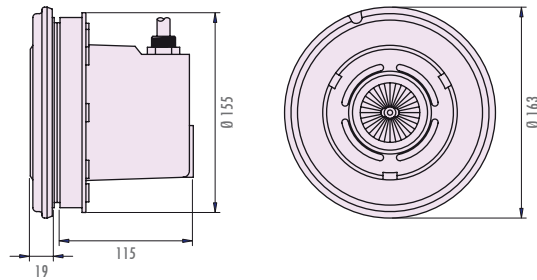

- Fabricados totalmente en material plástico ABS.
- Fácil desmontaje, utilizando la cara exterior del embellecedor como llave para cambiar la lámpara.
- Lámpara de 50W a 12V.

- Manufactured totally in ABS plastic.
- Easily disassembled, using the outer side of the frame as a key when the lamp need replacement.
- 50W, 12V lamp.

- Construit totalment en plastique ABS.
- Facilement démontable, utilisant l'enjoliveur comme clef lors d'un remplacement de la lampe.
- Ampoule 50W 12V.

CÓDIGO_CODE	DESCRIPCIÓN_DESCRIPTION	FOCO_SPOTLIGHT SPOT	EMBALAJE_PACKING EMBALLAGE	PESO BRUTO_WEIGHT GROSS_POIDS BRUT Kg	VOLUMEN_VOLUME m ³
B-042-L	Proyector dicróico mini para piscina prefabricada o liner Mini dichro underwater lights for prefabricated pool or liner Mini-projecteur dichroïque pour piscine préfabriquée ou liner	50W - 12V	1	3	0,023