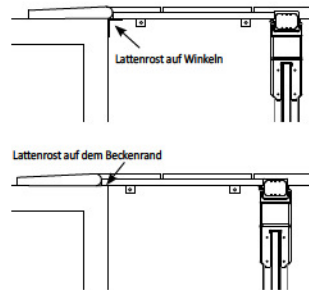

Möglichkeiten:

Lattenroststärke 30 mm	Modulbreite in mm	Länge in mm			Farbton
		Maximal nach Maß	Standard		
PVC	500	925	800	925	Weiß / Sable / Hellgrau / Kieselgrau
Exotisches Holz	500	1500	800	925	Ungebleicht
Aluminium	450	1500	800	925	Weiß / Sable / Hellgrau / Kieselgrau

- Der Lattenrost aus verstärktem PVC - in weiß, Sable oder grau - wird in Form von Modulen geliefert. Die Module können direkt eingerastet werden. Das verstärkte PVC ist preisgünstig und bedarf keiner speziellen Pflege. Für nicht-standardmäßige PVC-Lattenroste beträgt die Leistenlänge maximal 925 mm.
- Der Aluminium-Lattenrost - in weiß, Sable oder grau - ist rutschfest und wird nicht heiß in der Sonne. Er erfordert keinerlei Pflege und wird in vormontierten Modulen geliefert. Für nicht-standardmäßige Aluminium-Lattenroste beträgt die Leistenlänge maximal 1500 mm. Der Aluminium-Lattenrost ist nicht für die DIVER-Modelle geeignet.
- Der Lattenrost aus exotischem, unbehandeltem Rohholz fühlt sich seidig nach Holz an und passt sich seiner natürlichen Umgebung perfekt an. Er wird wie ein normales Holzmöbelstück gepflegt, und wird in vormontierten Modulen geliefert. Für nicht-standardmäßige Holzlattenroste beträgt die Leistenlänge maximal 1500 mm.

Lattenroste