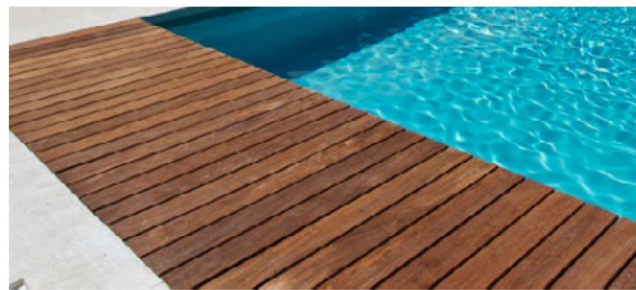

Möglichkeiten:

Lattenroststärke 30 mm	Modulbreite in mm	Länge in mm			Farbton
		Maximal nach Maß	Standard		
PVC	500	925	800	925	Weiß / Sable / Hellgrau / Kieselgrau
Exotisches Holz	500	1500	800	925	Ungebleicht
Aluminium	450	1500	800	925	Weiß / Sable / Hellgrau / Kieselgrau

- Der Lattenrost aus verstärktem PVC - in weiß, Sable oder grau - wird in Form von Modulen geliefert. Die Module können direkt eingerastet werden. Das verstärkte PVC ist preisgünstig und bedarf keiner speziellen Pflege. Für nicht-standardmäßige PVC-Lattenroste beträgt die Leistenlänge maximal 925 mm.
- Der Aluminium-Lattenrost - in weiß, Sable oder grau - ist rutschfest und wird nicht heiß in der Sonne. Er erfordert keinerlei Pflege und wird in vormontierten Modulen geliefert. Für nicht-standardmäßige Aluminium-Lattenroste beträgt die Leistenlänge maximal 1500 mm. Der Aluminium-Lattenrost ist nicht für die DIVER-Modelle geeignet.
- Der Lattenrost aus exotischem, unbehandeltem Rohholz fühlt sich seidig nach Holz an und passt sich seiner natürlichen Umgebung perfekt an. Er wird wie ein normales Holzmöbelstück gepflegt, und wird in vormontierten Modulen geliefert. Für nicht-standardmäßige Holzlattenroste beträgt die Leistenlänge maximal 1500 mm.

Lattenroste