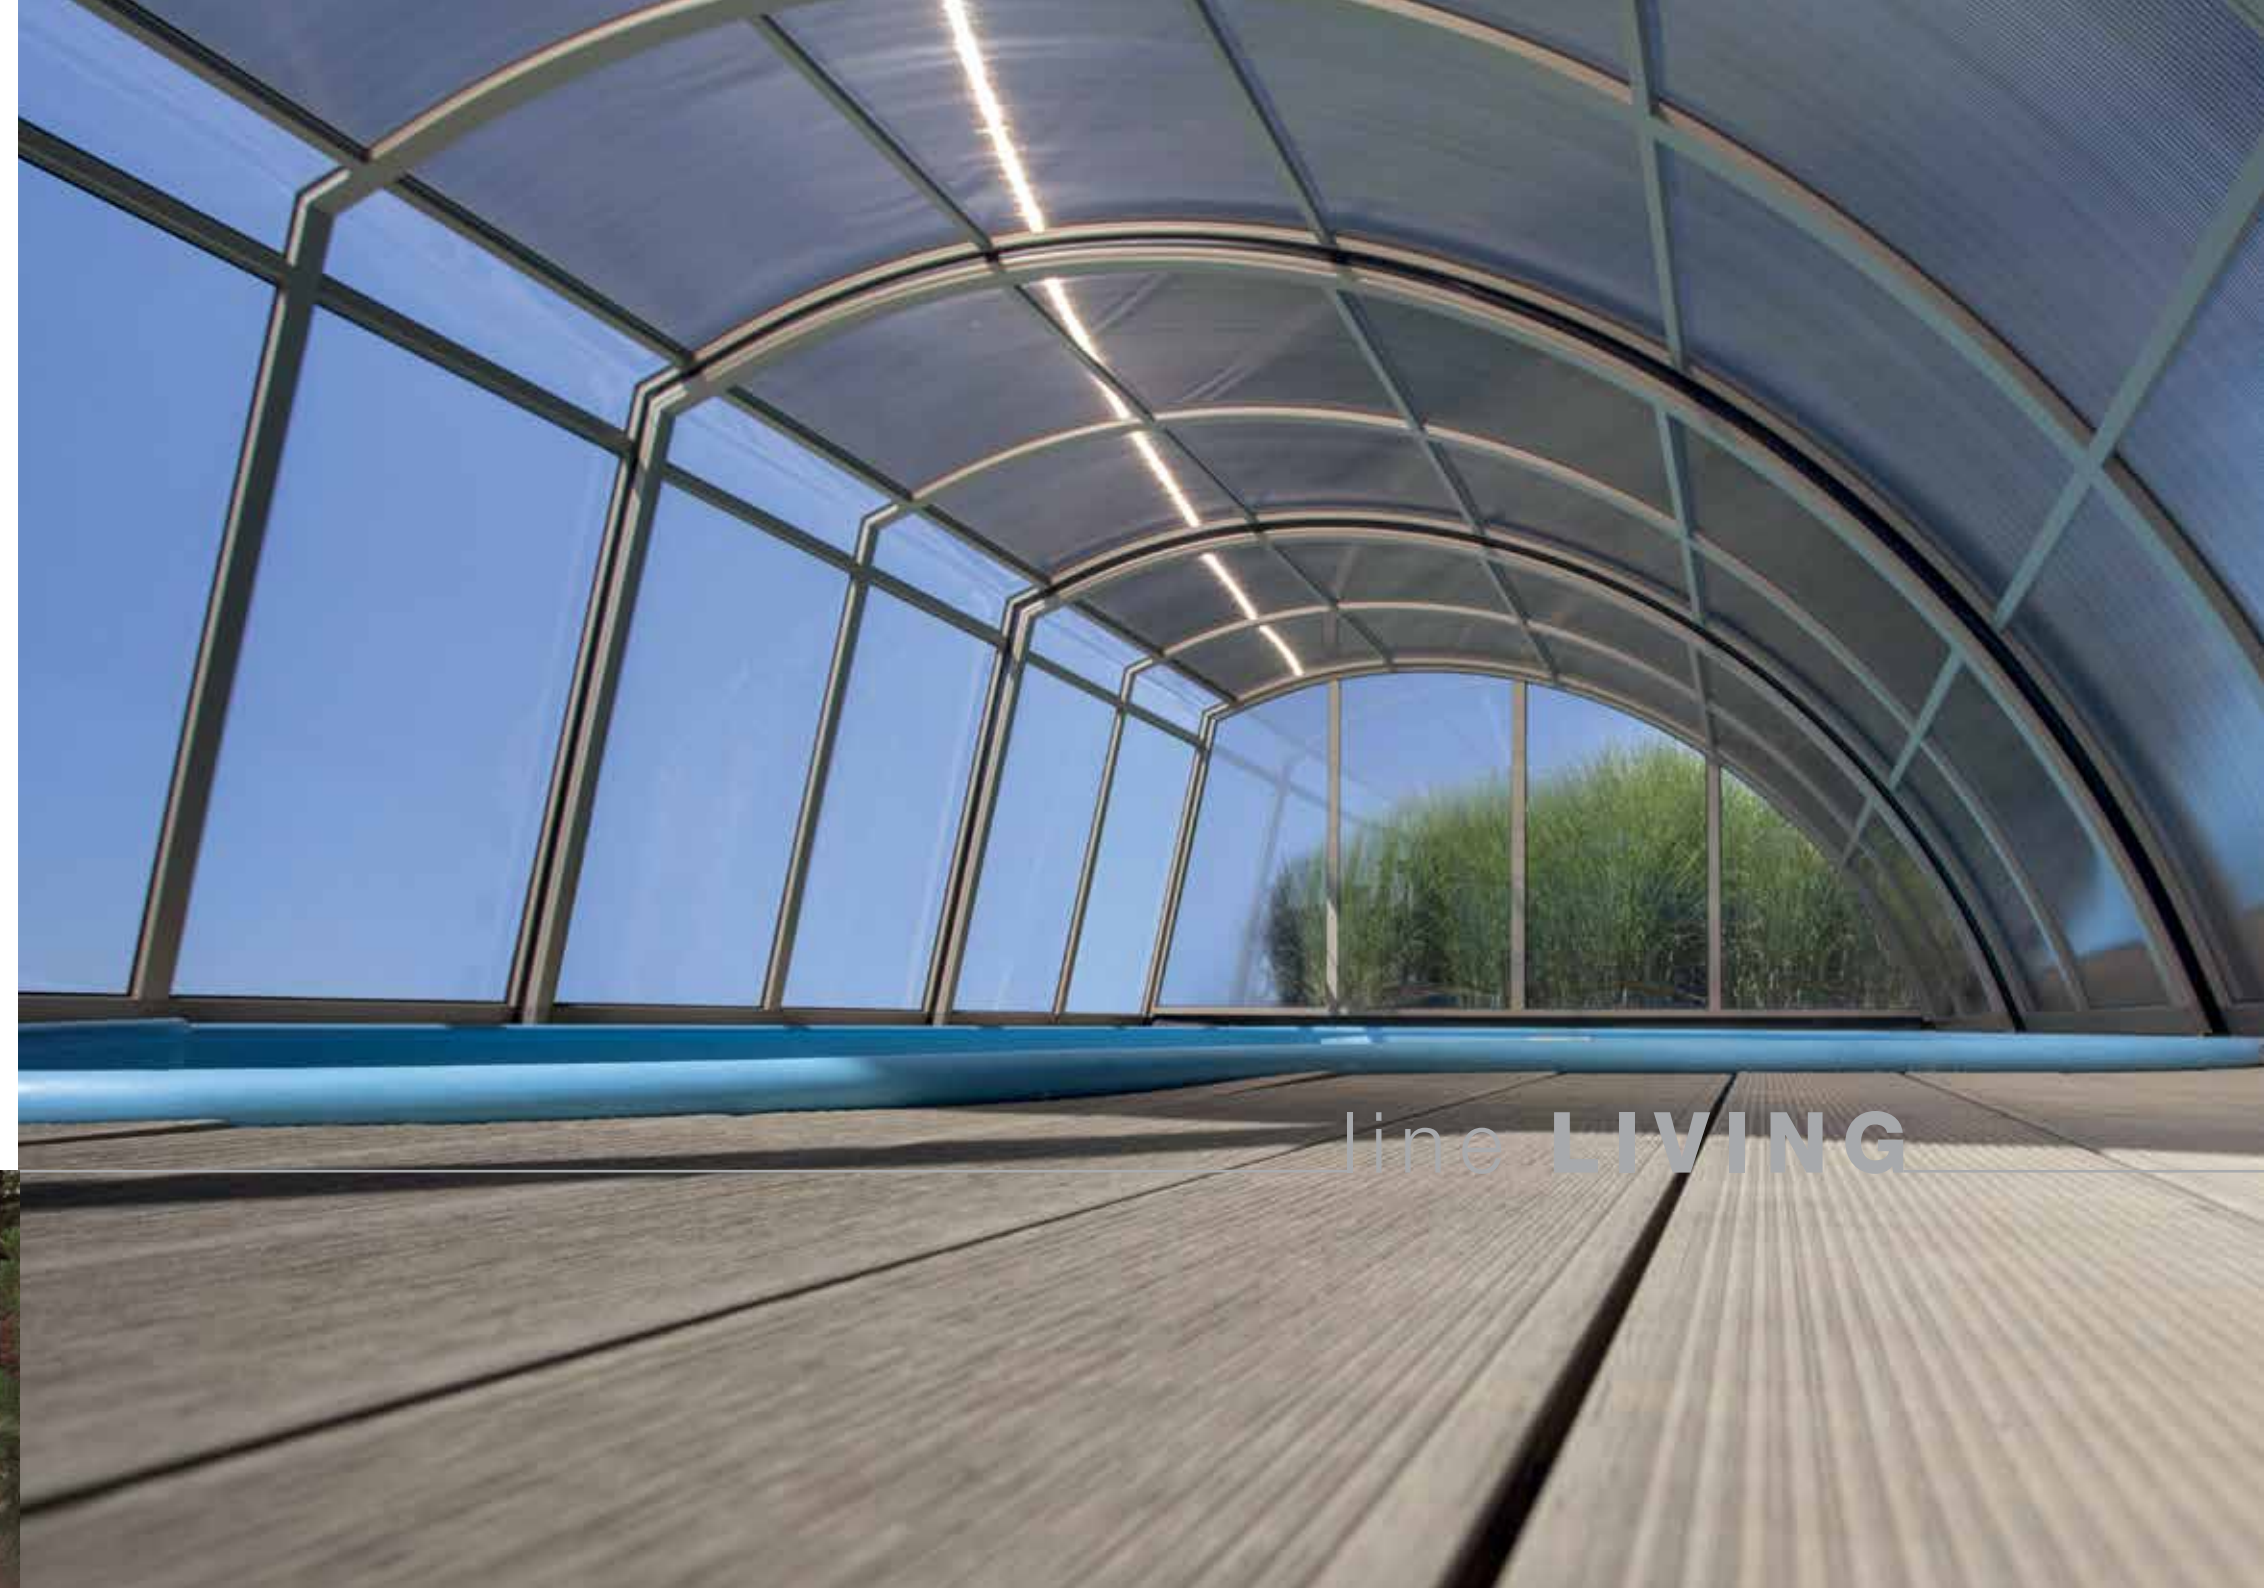

Perfekt

Es wirkt dezent, es ist eine ideale Lösung für diejenigen, die eine Unauffälligkeit sowie eine Erhaltung des Ausblickes auf die Umgebung wählen.

line **LIVING**

Elegant

Mit deutlicheren Linien, unauffällig in der Höhe, funktionell, zuverlässig, elegant.

Kreativ

Durchdachte Lösung - transparente Kanten für einen ungestörten Ausblick auf die Umgebung beim Baden.

Selekt

Überdachung Selekt mit Schienenanlage nur auf einer Seite schränkt die Bewegung um den Pool nicht ein, erleichtert die Wartung und lässt Ihren Bodenbelag hervorheben.

Akademie

Kluge Raumlösung - für eine Verlängerung der Badesaison sowie für angenehmes Beisammensein am Swimming-Pool.

line **LIVING**

Dynamik

Intelligente Lösung - Anschluss der Überwachung
an die Gebäudewand - für einen maximal bequemen Übergang
zwischen dem Haus und dem überdachten Swimming-Pool.