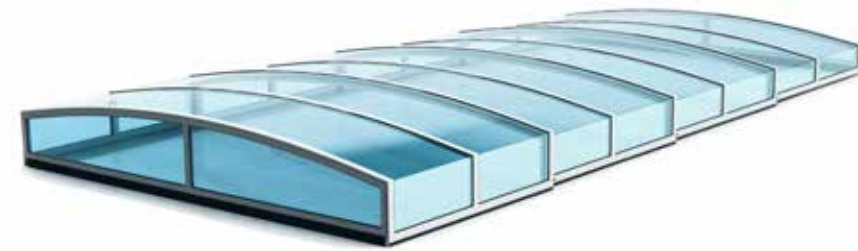

Perfekt

Es wirkt dezent, es ist eine ideale Lösung für diejenigen, die eine Unauffälligkeit sowie eine Erhaltung des Ausblickes auf die Umgebung wählen.

line **LIVING**

Elegant

Mit deutlicheren Linien, unauffällig in der Höhe, funktionell, zuverlässig, elegant.

Kreativ

Durchdachte Lösung - transparente Kanten für einen ungestörten Ausblick auf die Umgebung beim Baden.

Selekt

Überdachung Selekt mit Schienenanlage nur auf einer Seite schränkt die Bewegung um den Pool nicht ein, erleichtert die Wartung und lässt Ihren Bodenbelag hervorheben.

Akademie

Kluge Raumlösung - für eine Verlängerung der Badesaison sowie für angenehmes Beisammensein am Swimming-Pool.

line **LIVING**

Dynamik

Intelligente Lösung - Anschluss der Überwachung
an die Gebäudewand - für einen maximal bequemen Übergang
zwischen dem Haus und dem überdachten Swimming-Pool.