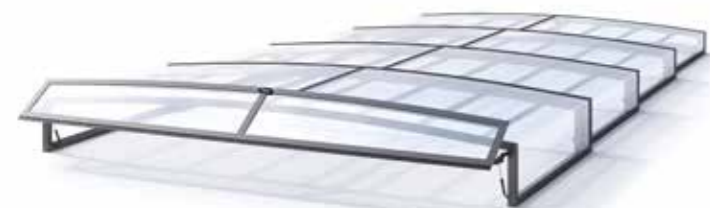

# P9

Mit dem Panorama-Modell der Überdachung, dem niedrigsten Typ aus der Serie Prestige, behalten Sie den Überblick.

# P7

Eine weitere Überdachung aus der Serie Prestige, die keine Schienenanlage zum Bewegen benötigt.

Line **PRESTIGE**

P5

Linien, Töne, Kurven des Modells - perfekte Symbiose mit der Architektur Ihres Hauses.