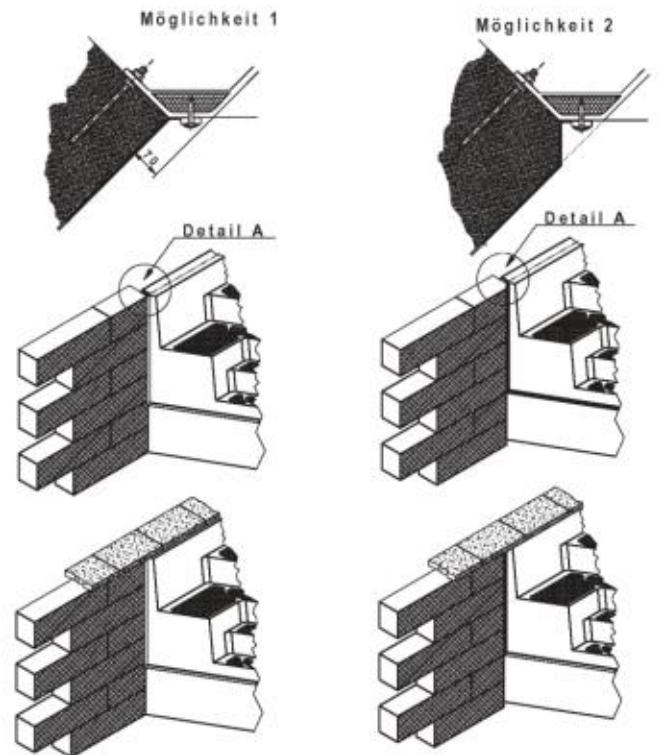

Montage-Anweisung Eck Treppe Ravenna 200/200 mit Klemmleiste

Treppe mit Klemmleisten für SB mit Folien Sack.
 Material: Glasfaser-Polyester
 Farbe lt. Bestellung

Montage-Anweisung Eck Treppe Ravenna 200/200 mit Klemmleiste

Einbaumöglichkeit in Detail A:

Randstein ragt 2 cm über Oberkante Becken, aber Oberkante Treppe ragt 5 cm vor Randstein.

Randstein ragt 2 cm über Oberkante Becken, und Oberkante Treppe ragt 5 cm vor Randstein.