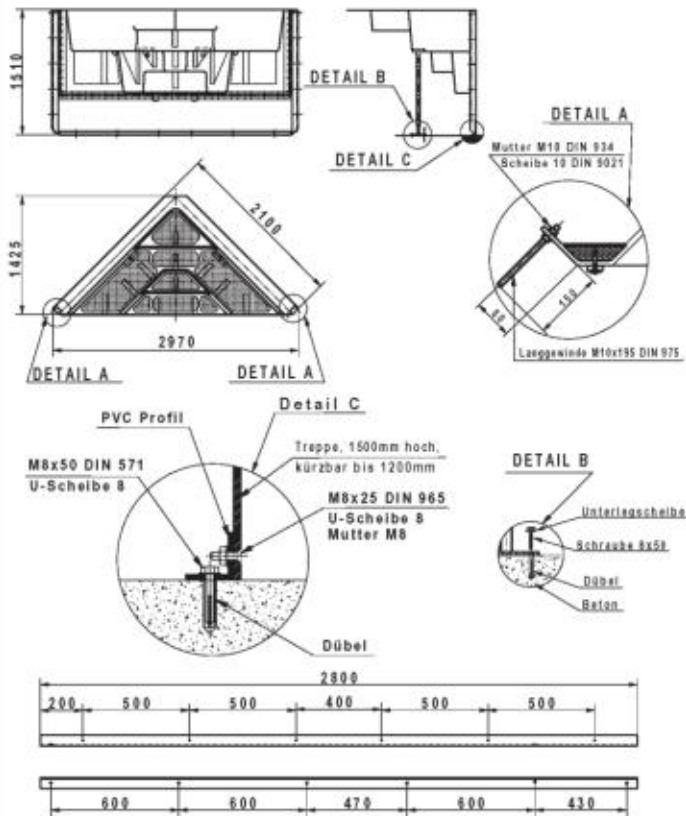

Montage-Anweisung Eck Treppe Ravenna 200/200 mit Klemmleiste

Treppe mit Klemmleisten für SB mit Folien Sack.
 Material: Glasfaser-Polyester
 Farbe lt. Bestellung

Montage-Anweisung Eck Treppe Ravenna 200/200 mit Klemmleiste

Einbaumöglichkeit in Detail A:

Randstein ragt 2 cm über Oberkante Becken, aber Oberkante Treppe ragt 5 cm vor Randstein.

Randstein ragt 2 cm über Oberkante Becken, und Oberkante Treppe ragt 5 cm vor Randstein.