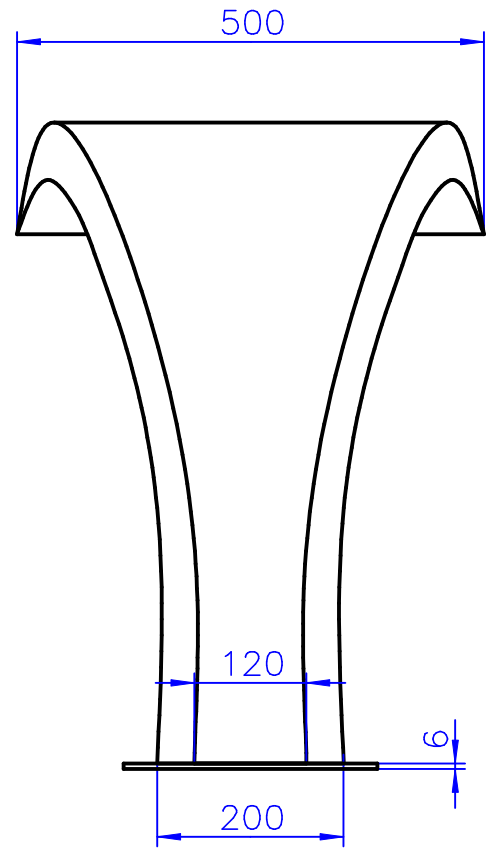

SCHWALLDUSCHE NEVADA

Gegenflansch

3xØ10 Anker