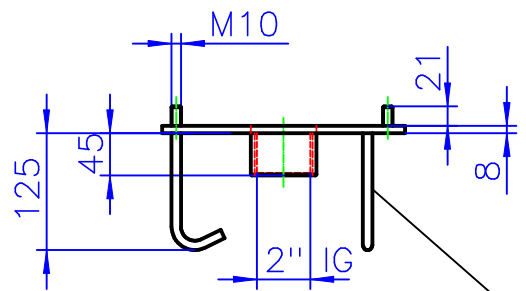

SCHWALLDUSCHE NEVADA

Gegenflansch

3xØ10 Anker