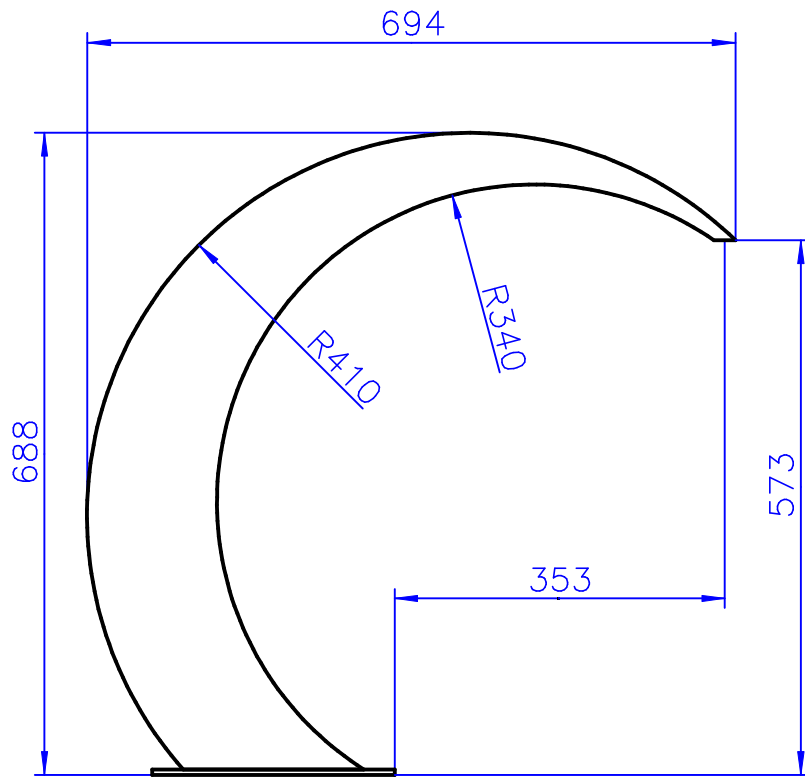

SCHWALLDUSCHE NEVADA

Gegenflansch

3xØ10 Anker