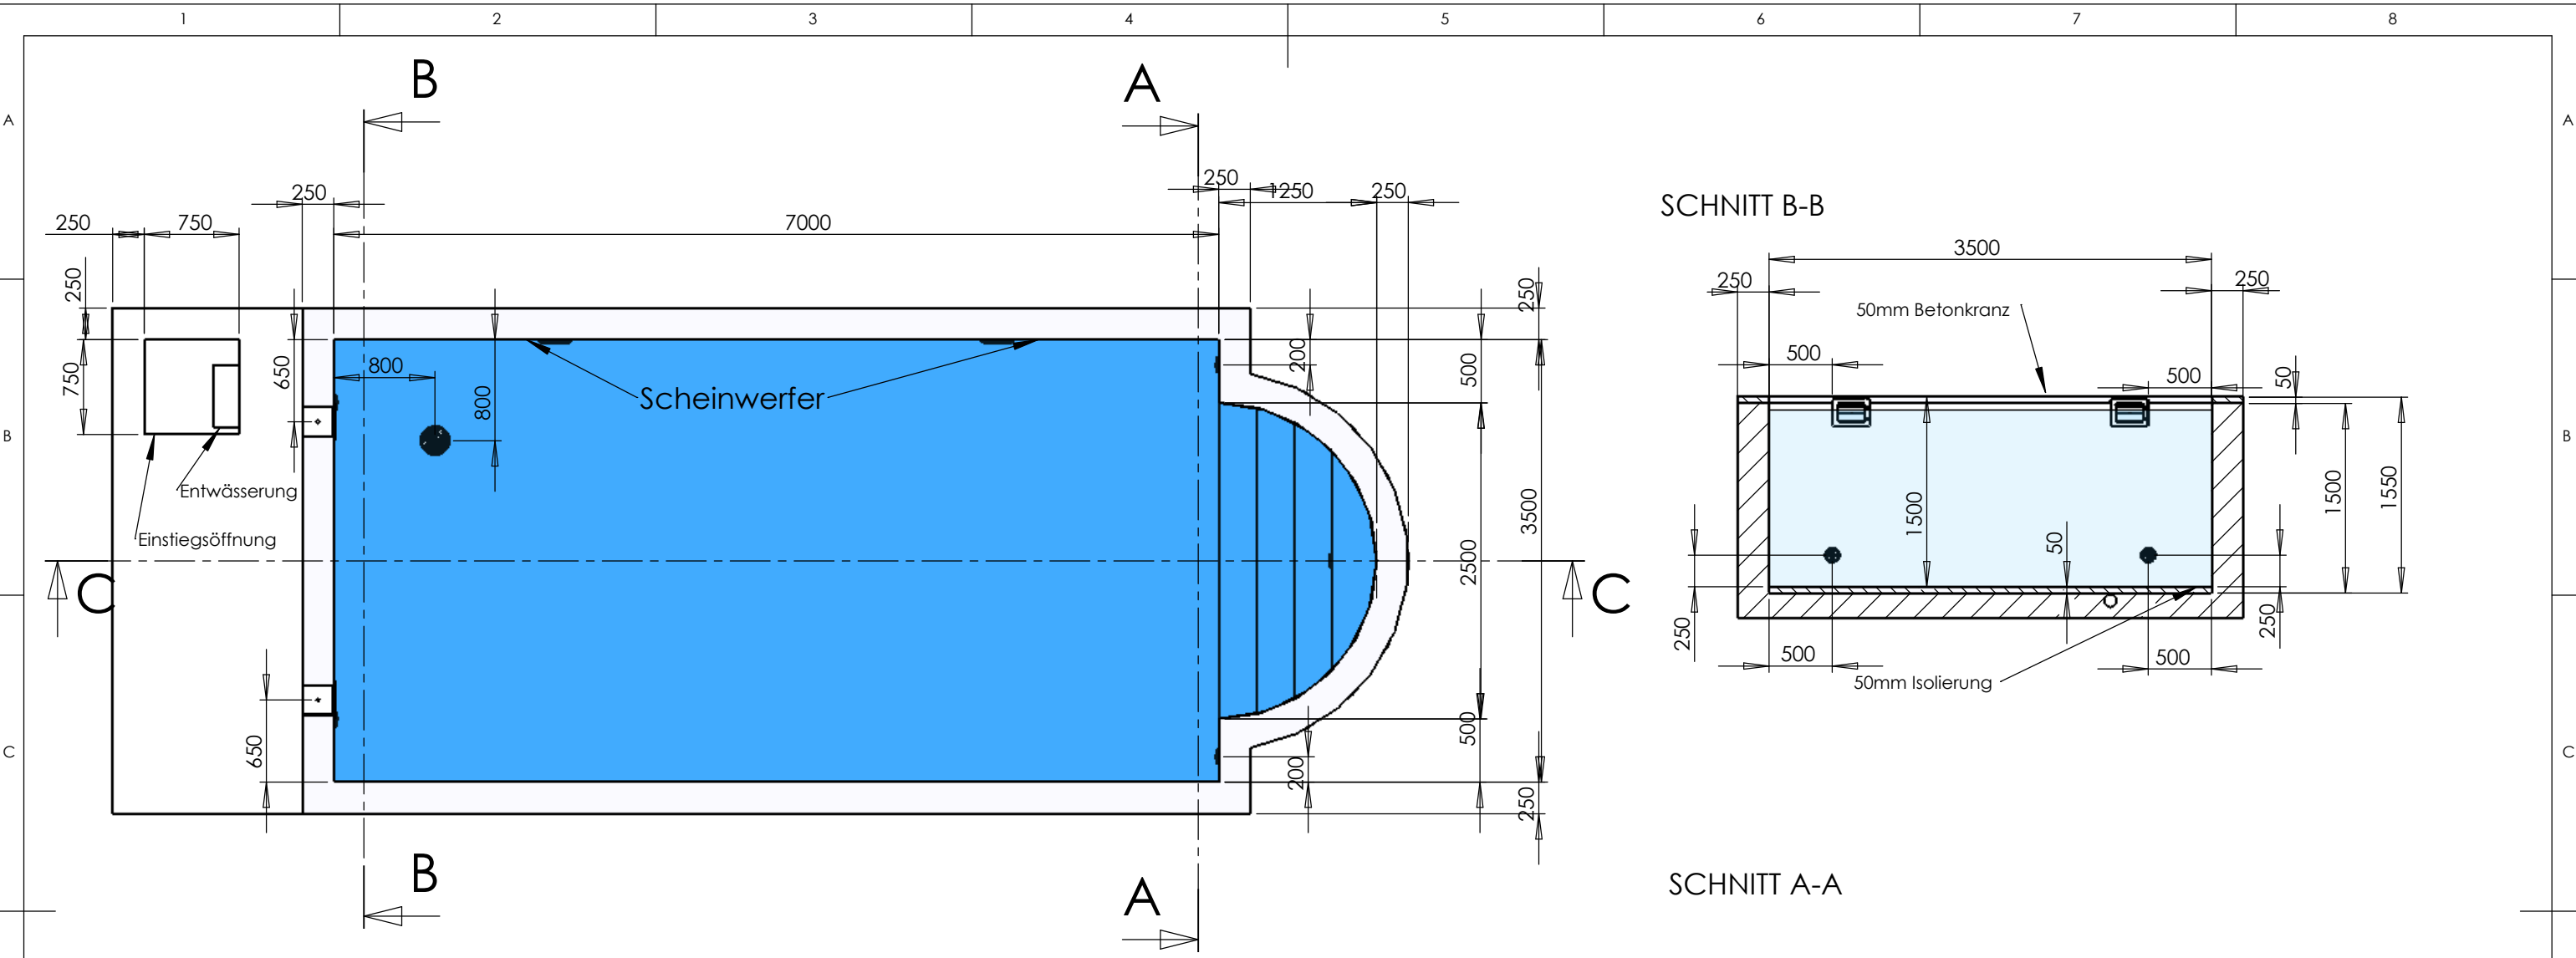

SCHWIMMBAD ... WHIRLPOOL ... INFRAROT-KABINEN
Pooldoktor® Handels GmbH

WWW.POOLDOKTOR.NET

Becken 7000x3500

A3

SCALE:1:30

Blatt 1/3

WWW.POOLDOKTOR.NET

Becken 7000x3500

A3

SCHNITT B-B

SCHNITT A-A

SCHNITT C-C

Rohrleitungen unter der Frostgrenze verlegen !
 Die Mauerdurchführungen müssen ordnungsgemäß und dicht ausgeführt werden !
 Alle Einbauteile werden bündig mit der Beckeninnenseite einbetoniert !
 Für eine Drainage ist zu sorgen !
 Der Technischacht muß be- und entlüftet werden !

Cartoon character logo for Pooldoktor.net, a smiling man with blonde hair wearing a yellow cap.

WWW.POOLDOKTOR.NET

Becken 7000x3500 A3

SCALE:1:50 Blatt 3/3