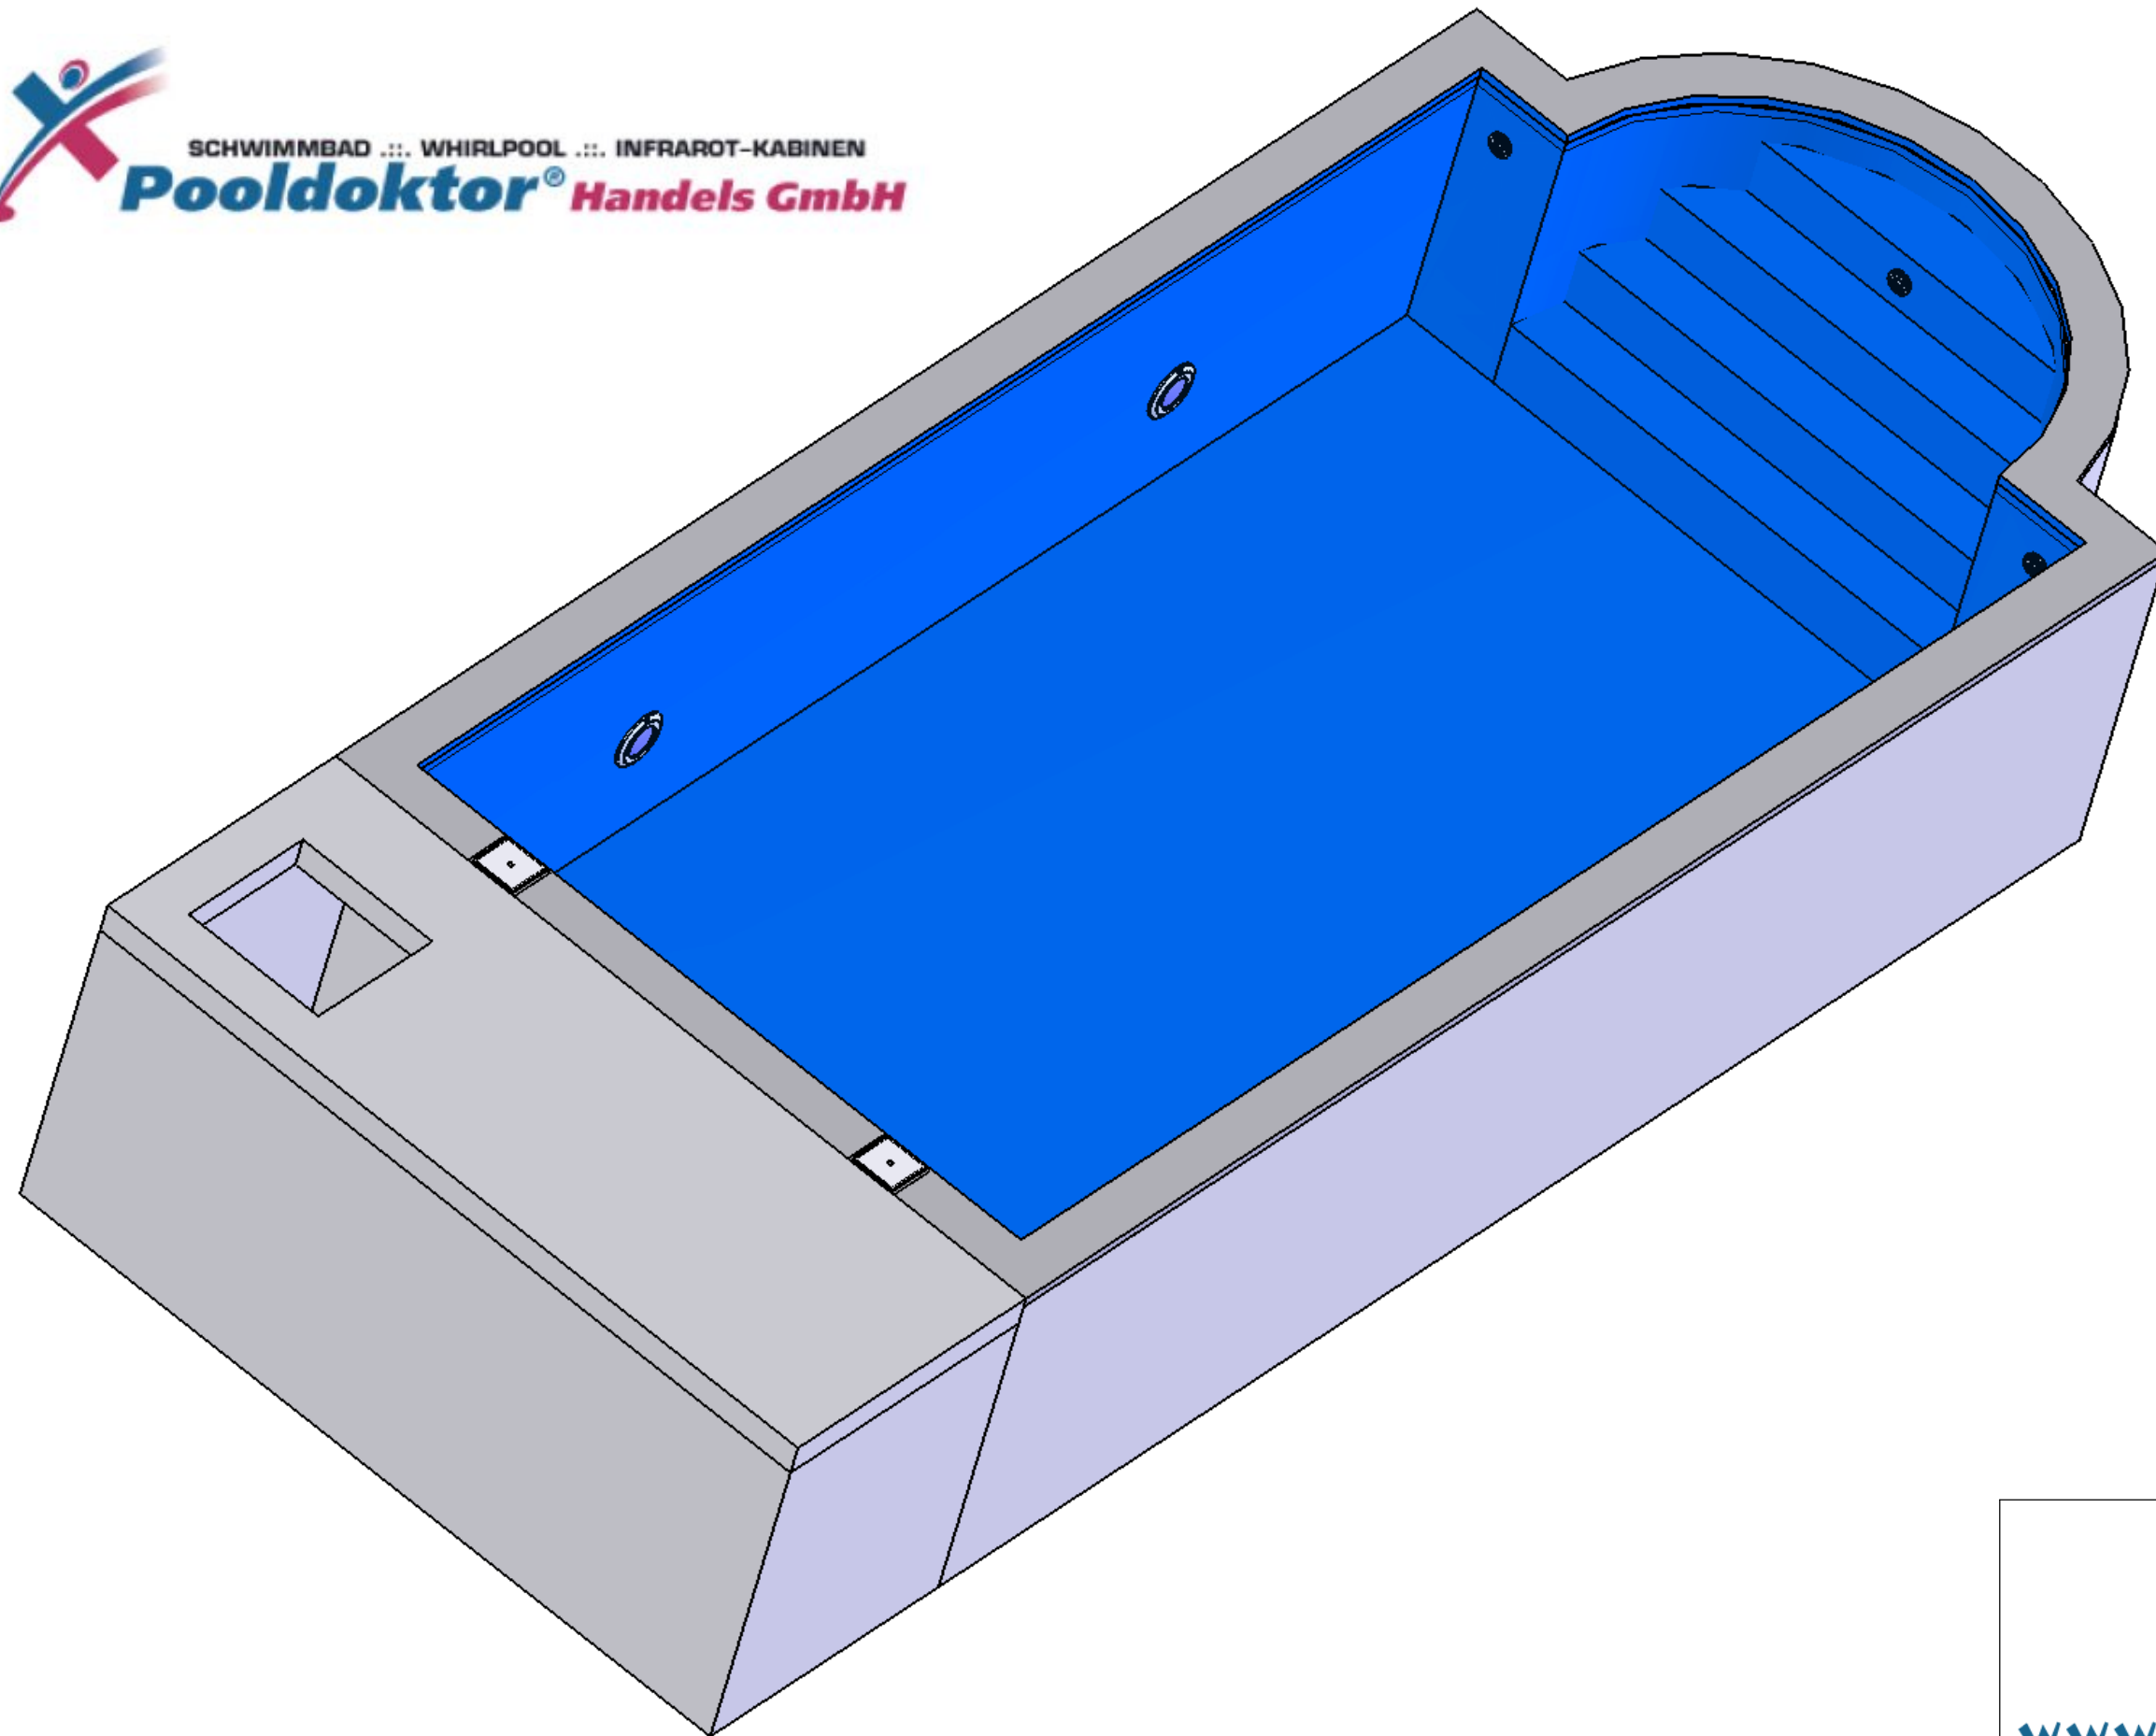

SCHWIMMBAD ... WHIRLPOOL ... INFRAROT-KABINEN
Pooldoktor® Handels GmbH

WWW.POOLDOKTOR.NET

Becken 7000x3500

A3

SCALE:1:30

Blatt 1/3

WWW.POOLDOKTOR.NET

Becken 7000x3500

A3

SCHNITT B-B

SCHNITT A-A

SCHNITT C-C

Rohrleitungen unter der Frostgrenze verlegen !
 Die Mauerdurchführungen müssen ordnungsgemäß und dicht ausgeführt werden !
 Alle Einbauteile werden bündig mit der Beckeninnenseite einbetoniert !
 Für eine Drainage ist zu sorgen !
 Der Technischacht muß be- und entlüftet werden !

Cartoon character logo for Pooldoktor.net, a smiling man with blonde hair wearing a yellow cap.

WWW.POOLDOKTOR.NET

Becken 7000x3500 A3

SCALE:1:50 Blatt 3/3