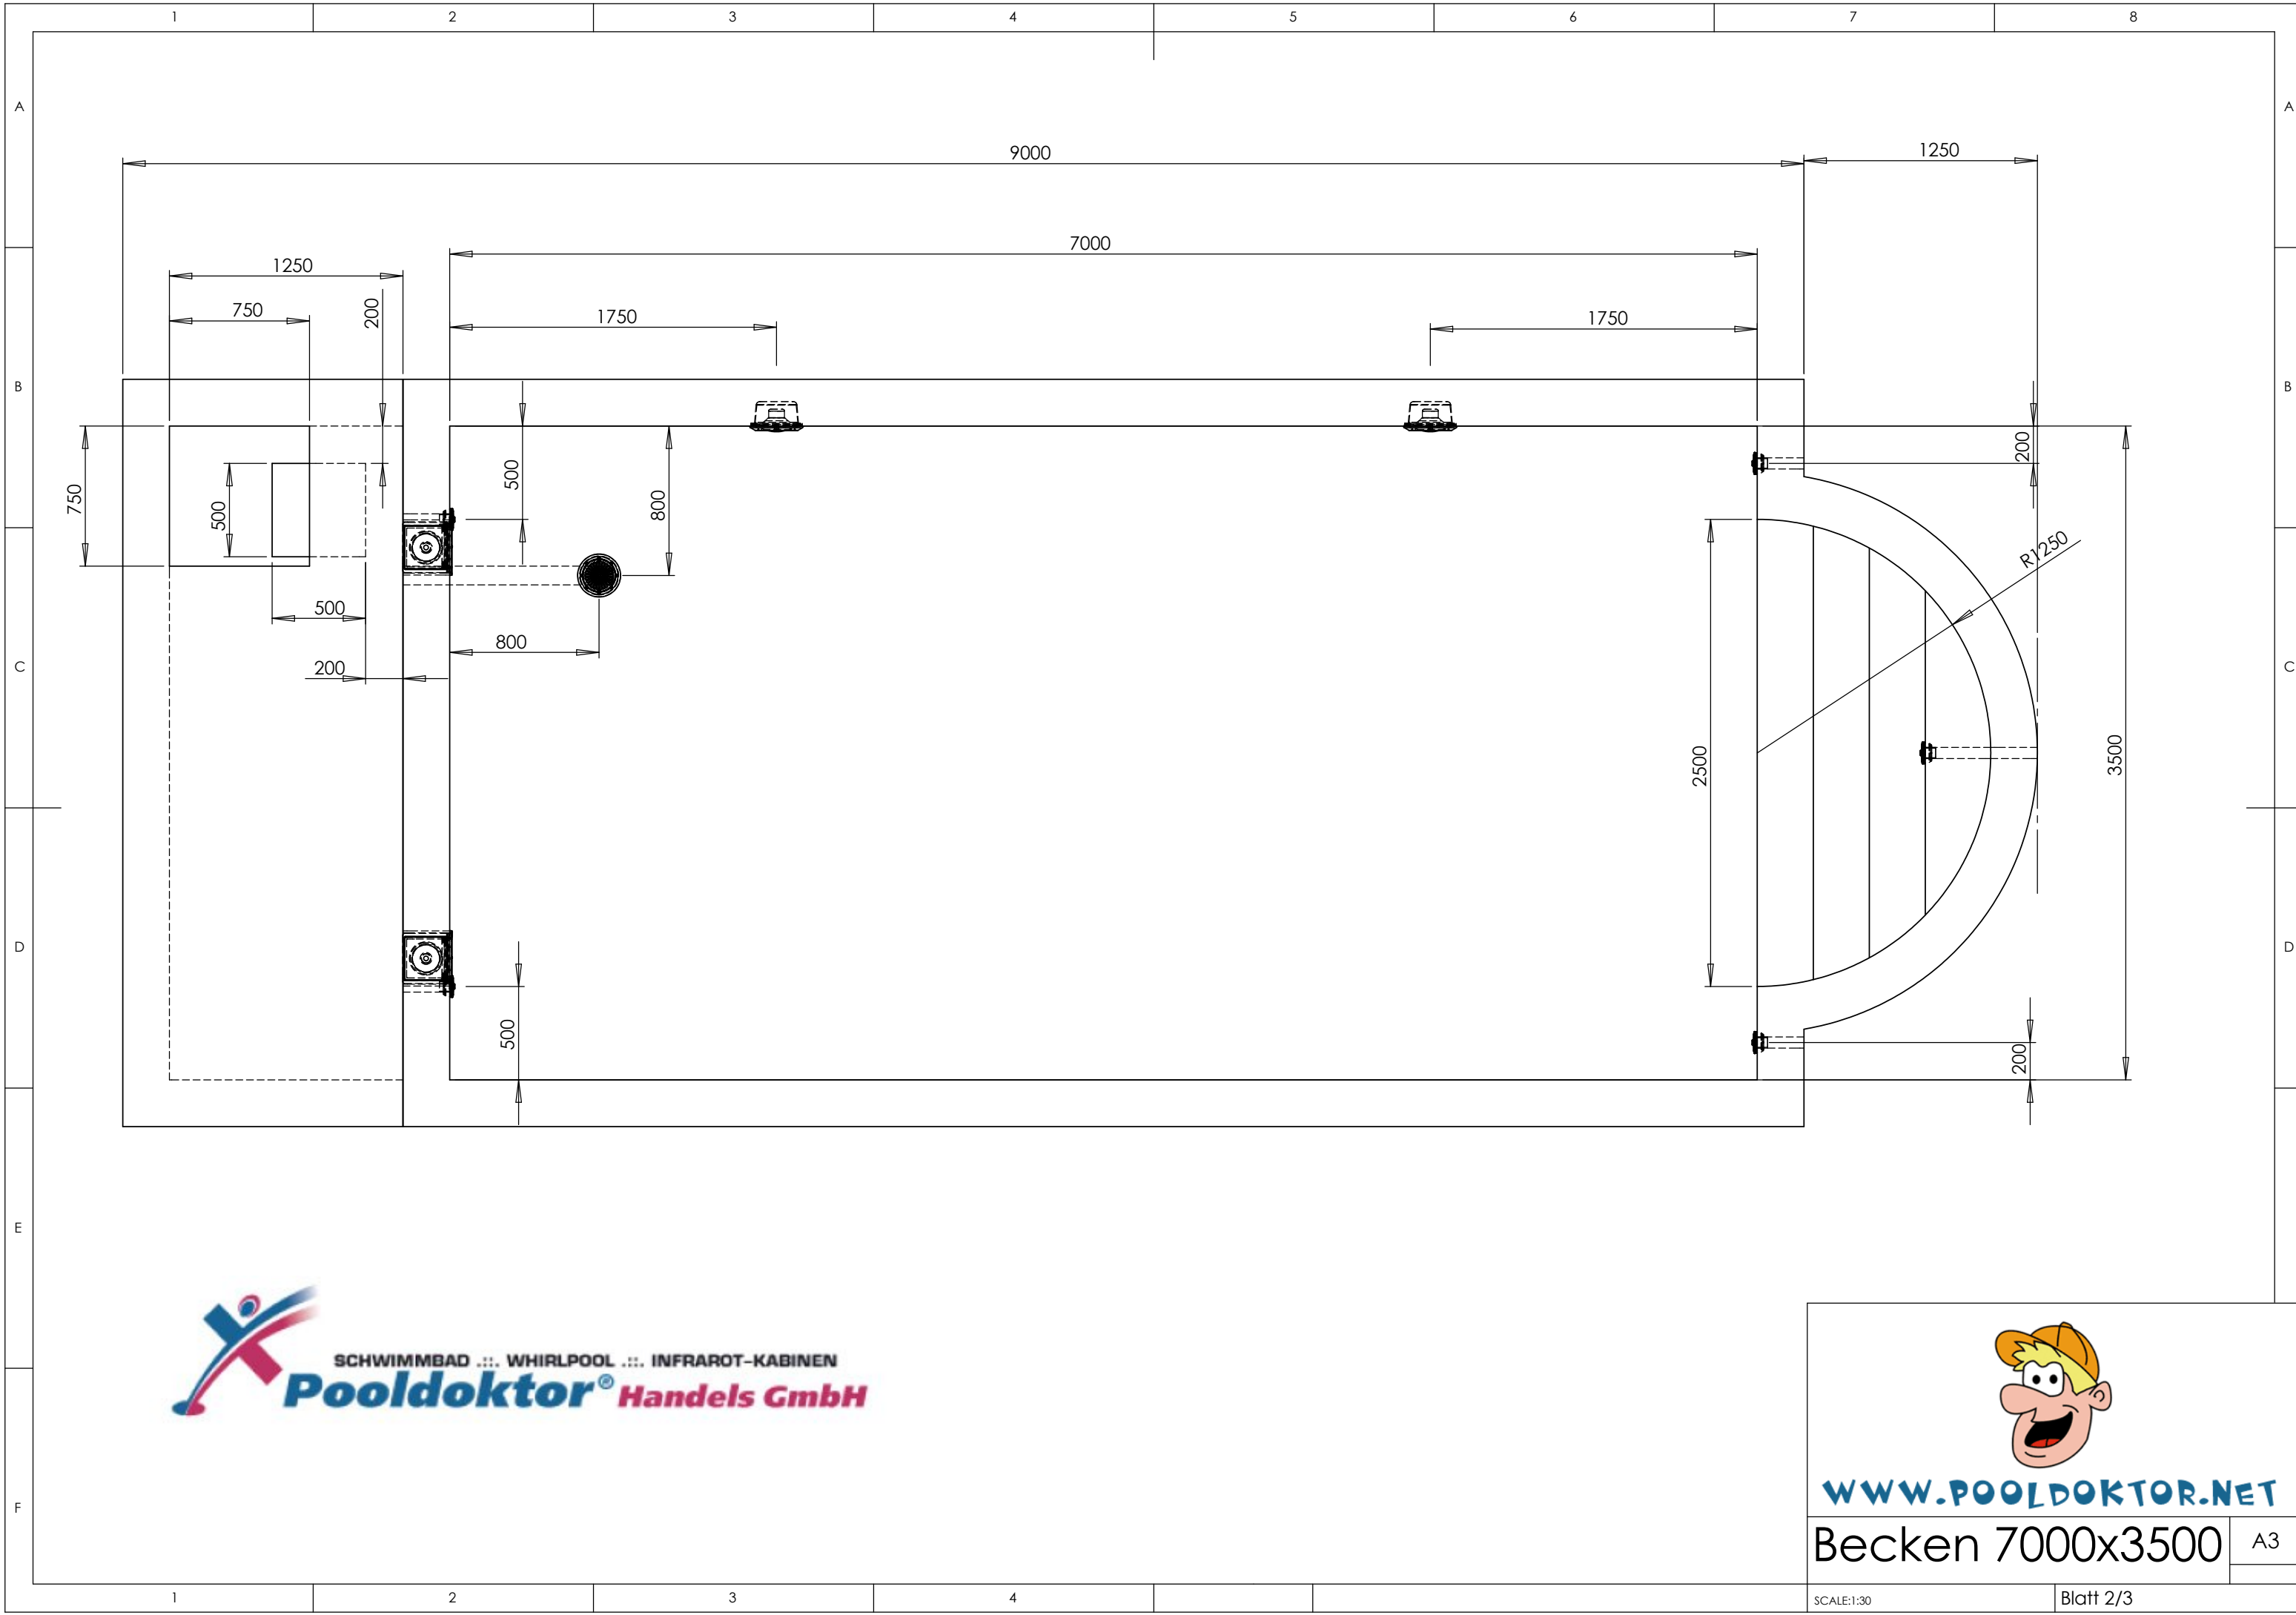

SCHWIMMBAD ... WHIRLPOOL ... INFRAROT-KABINEN
Pooldoktor® Handels GmbH

WWW.POOLDOKTOR.NET

Becken 7000x3500

A3

SCALE:1:30

Blatt 1/3

WWW.POOLDOKTOR.NET

Becken 7000x3500

A3

SCHNITT B-B

SCHNITT A-A

SCHNITT C-C

Rohrleitungen unter der Frostgrenze verlegen !
 Die Mauerdurchführungen müssen ordnungsgemäß und dicht ausgeführt werden !
 Alle Einbauteile werden bündig mit der Beckeninnenseite einbetoniert !
 Für eine Drainage ist zu sorgen !
 Der Technischacht muß be- und entlüftet werden !

Cartoon character logo for Pooldoktor.net, a smiling man with blonde hair wearing a yellow cap.

WWW.POOLDOKTOR.NET

Becken 7000x3500 A3

SCALE:1:50 Blatt 3/3