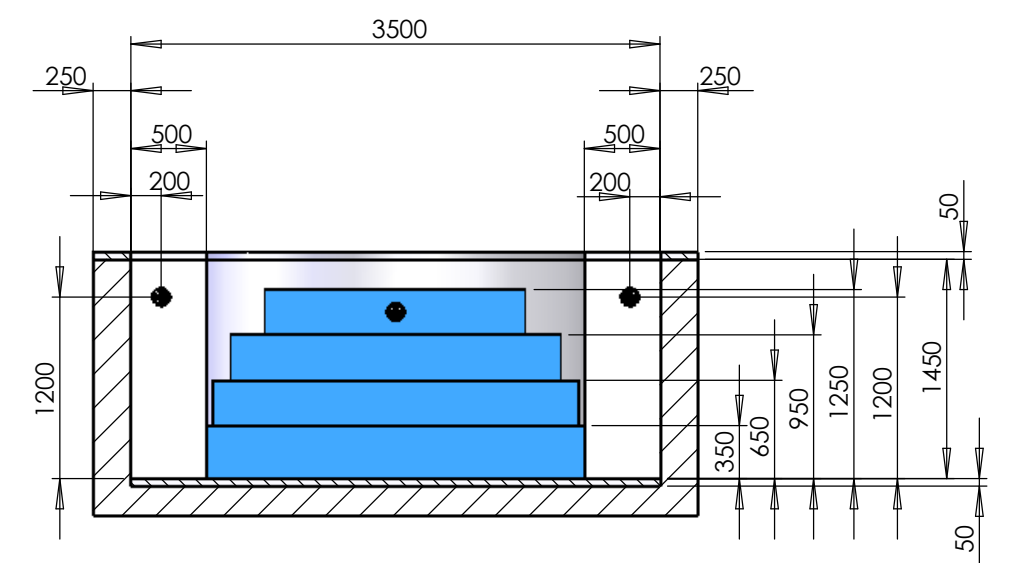

SCHWIMMBAD ... WHIRLPOOL ... INFRAROT-KABINEN
Pooldoktor® Handels GmbH

WWW.POOLDOKTOR.NET

Becken 7000x3500

A3

SCALE:1:30

Blatt 1/3

WWW.POOLDOKTOR.NET

Becken 7000x3500

A3

SCHNITT B-B

SCHNITT A-A

SCHNITT C-C

Rohrleitungen unter der Frostgrenze verlegen !
 Die Mauerdurchführungen müssen ordnungsgemäß und dicht ausgeführt werden !
 Alle Einbauteile werden bündig mit der Beckeninnenseite einbetoniert !
 Für eine Drainage ist zu sorgen !
 Der Technischacht muß be- und entlüftet werden !