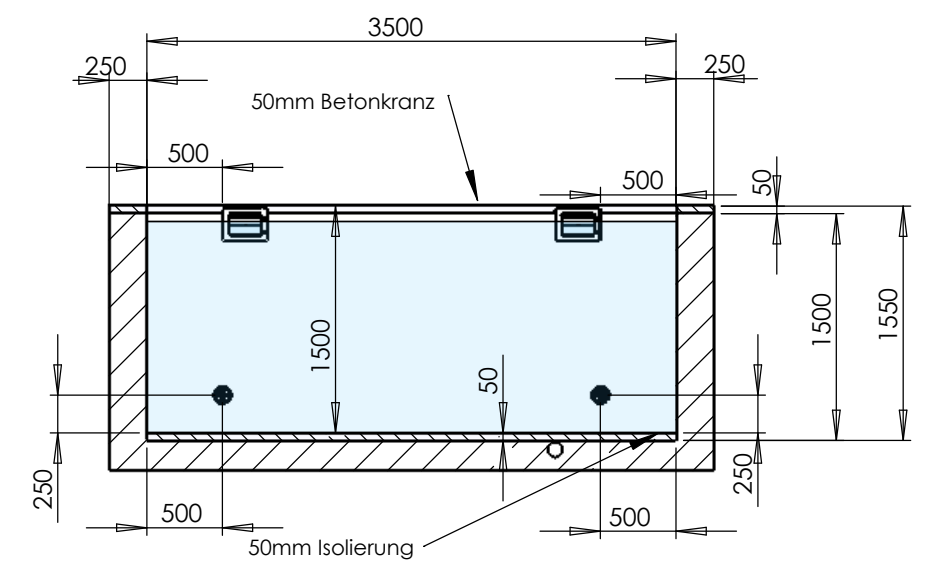

SCHWIMMBAD ... WHIRLPOOL ... INFRAROT-KABINEN
Pooldoktor® Handels GmbH

WWW.POOLDOKTOR.NET

Becken 7000x3500

A3

SCALE:1:30

Blatt 1/3

WWW.POOLDOKTOR.NET

Becken 7000x3500

A3

SCHNITT B-B

SCHNITT A-A

SCHNITT C-C

Rohrleitungen unter der Frostgrenze verlegen !
 Die Mauerdurchführungen müssen ordnungsgemäß und dicht ausgeführt werden !
 Alle Einbauteile werden bündig mit der Beckeninnenseite einbetoniert !
 Für eine Drainage ist zu sorgen !
 Der Technischacht muß be- und entlüftet werden !

Cartoon character logo for Pooldoktor.net, a smiling man with blonde hair wearing a yellow cap.

WWW.POOLDOKTOR.NET

Becken 7000x3500 A3

SCALE:1:50 Blatt 3/3