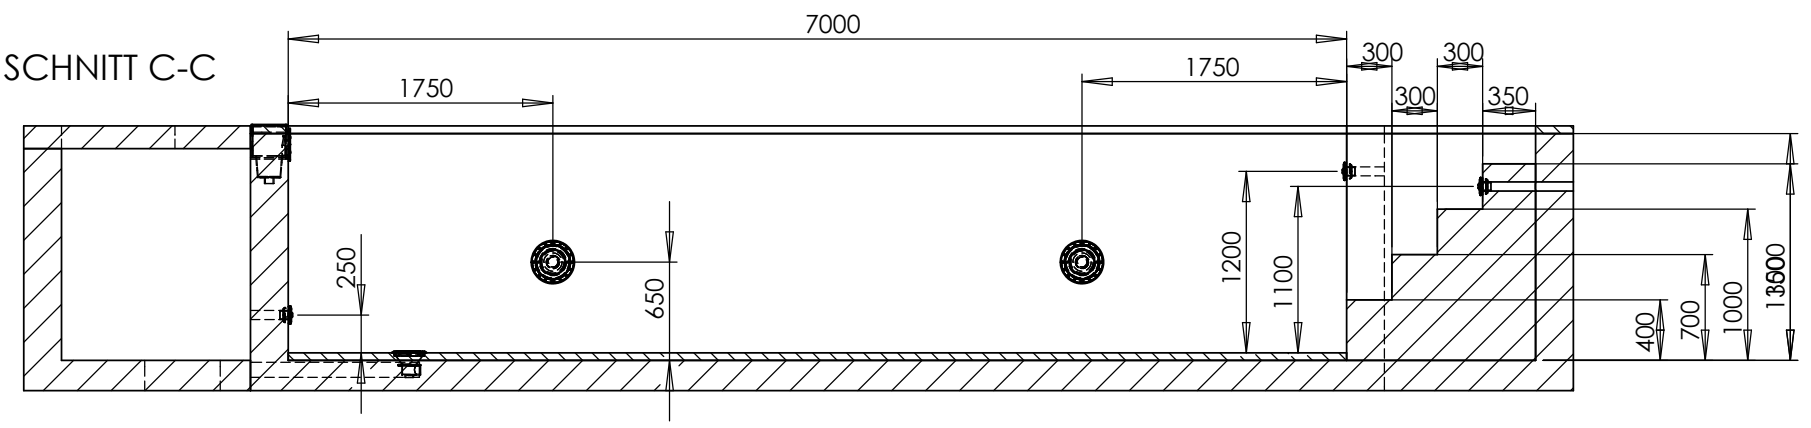

A3

SCHNITT B-B

SCHNITT A-A

SCHNITT C-C

Rohrleitungen unter der Frostgrenze verlegen !
 Die Mauerdurchführungen müssen ordnungsgemäß und dicht ausgeführt werden !
 Alle Einbauteile werden bündig mit der Beckeninnenseite einbetoniert !
 Für eine Drainage ist zu sorgen !
 Der Technischacht muß be- und entlüftet werden !