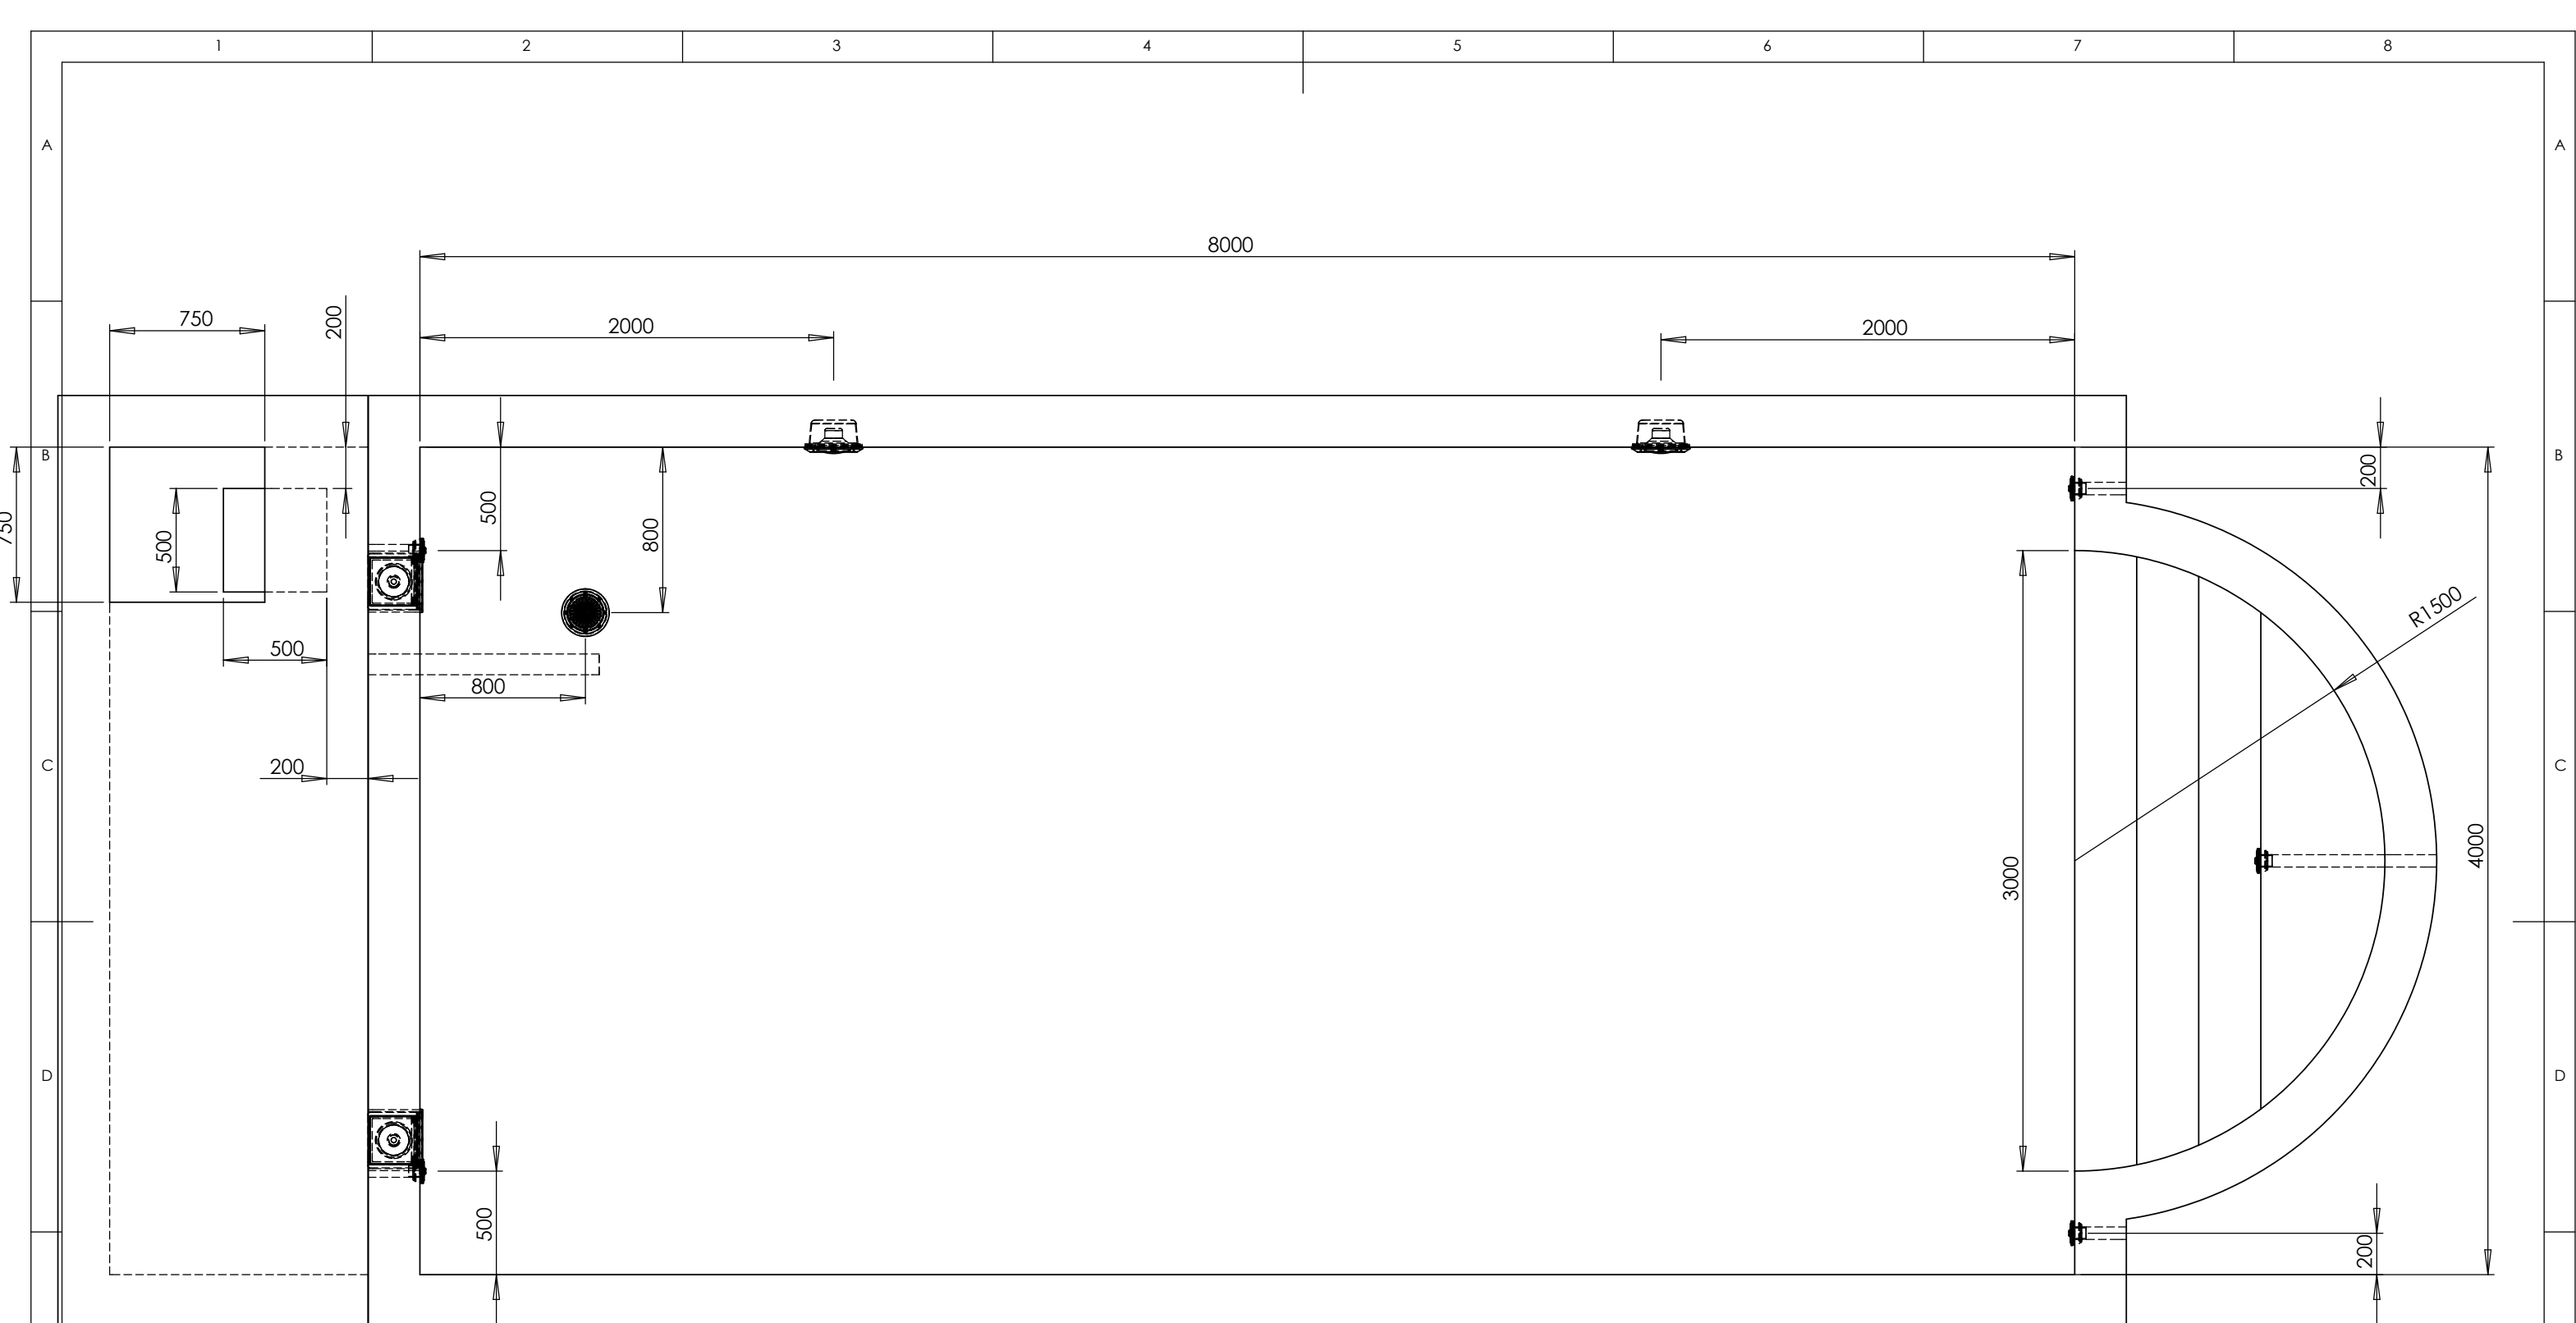

SCHWIMMBAD ... WHIRLPOOL ... INFRAROT-KABINEN

Pooldoktor® Handels GmbH

WWW.POOLDOKTOR.NET

Becken 8000x4000

A3

SCALE:1:30

Blatt 1/3

WWW.POOLDOKTOR.NET

Becken 8000x4000

A3

SCALE:1:30

Blatt 2/3

Rohrleitungen unter der Frostgrenze verlegen !
 Die Mauerdurchführungen müssen ordnungsgemäß und dicht ausgeführt werden !
 Alle Einbauteile werden bündig mit der Beckeninnenseite einbetoniert !
 Für eine Drainage ist zu sorgen !
 Der Technikschaft muß be- und entlüftet werden !

WWW.POOLDOKTOR.NET

Becken 8000x4000 A3

SCALE:1:50 Blatt 3/3