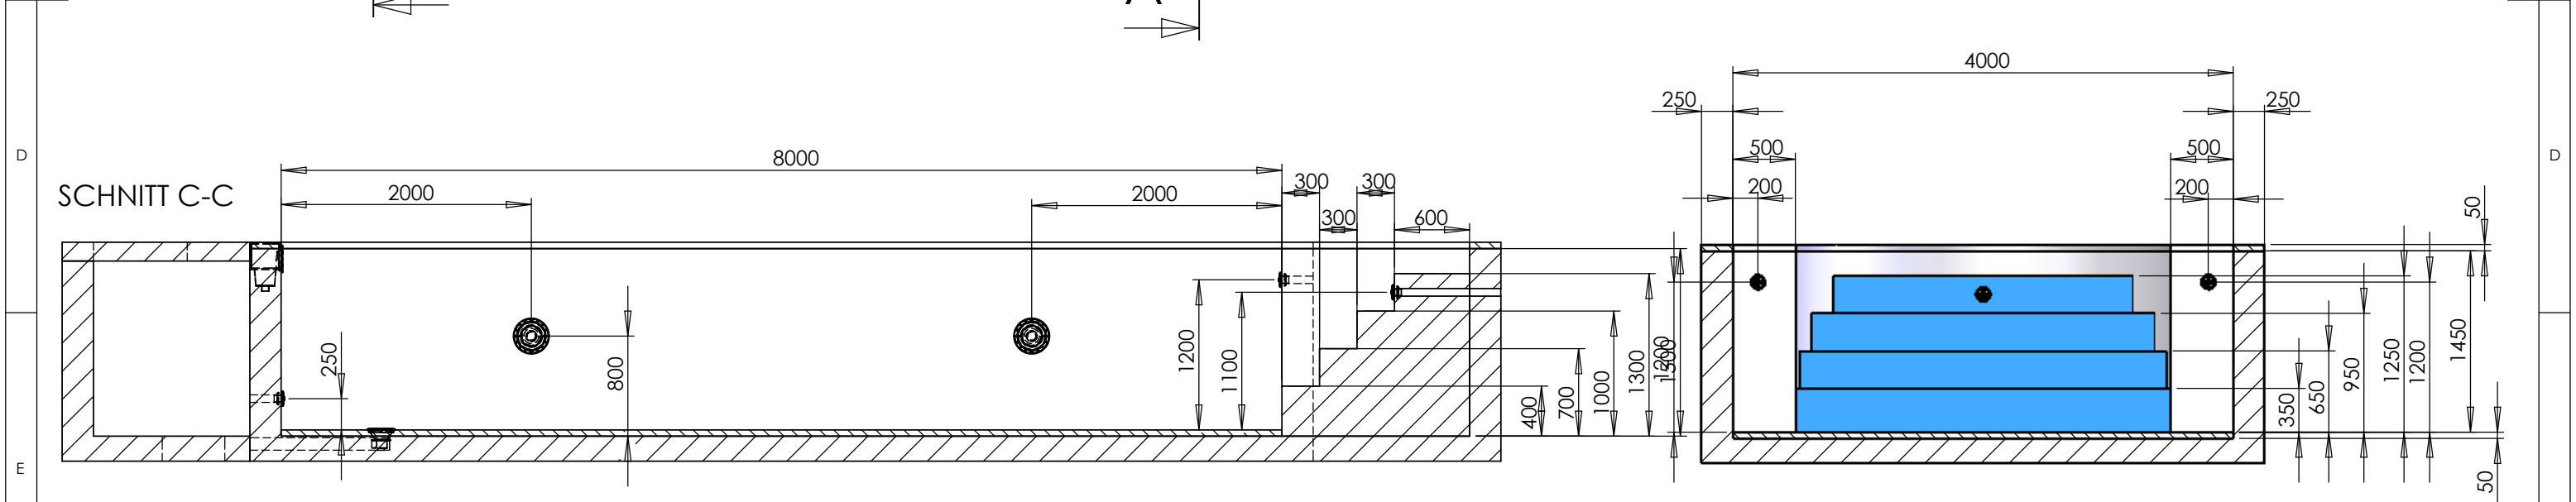

SCHWIMMBAD ... WHIRLPOOL ... INFRAROT-KABINEN

Pooldoktor® Handels GmbH

WWW.POOLDOKTOR.NET

Becken 8000x4000

A3

SCALE:1:30

Blatt 1/3

WWW.POOLDOKTOR.NET

Becken 8000x4000

A3

SCALE:1:30

Blatt 2/3

Rohrleitungen unter der Frostgrenze verlegen !
 Die Mauerdurchführungen müssen ordnungsgemäß und dicht ausgeführt werden !
 Alle Einbauteile werden bündig mit der Beckeninnenseite einbetoniert !
 Für eine Drainage ist zu sorgen !
 Der Technikschaft muß be- und entlüftet werden !

WWW.POOLDOKTOR.NET

Becken 8000x4000 A3

SCALE:1:50 Blatt 3/3