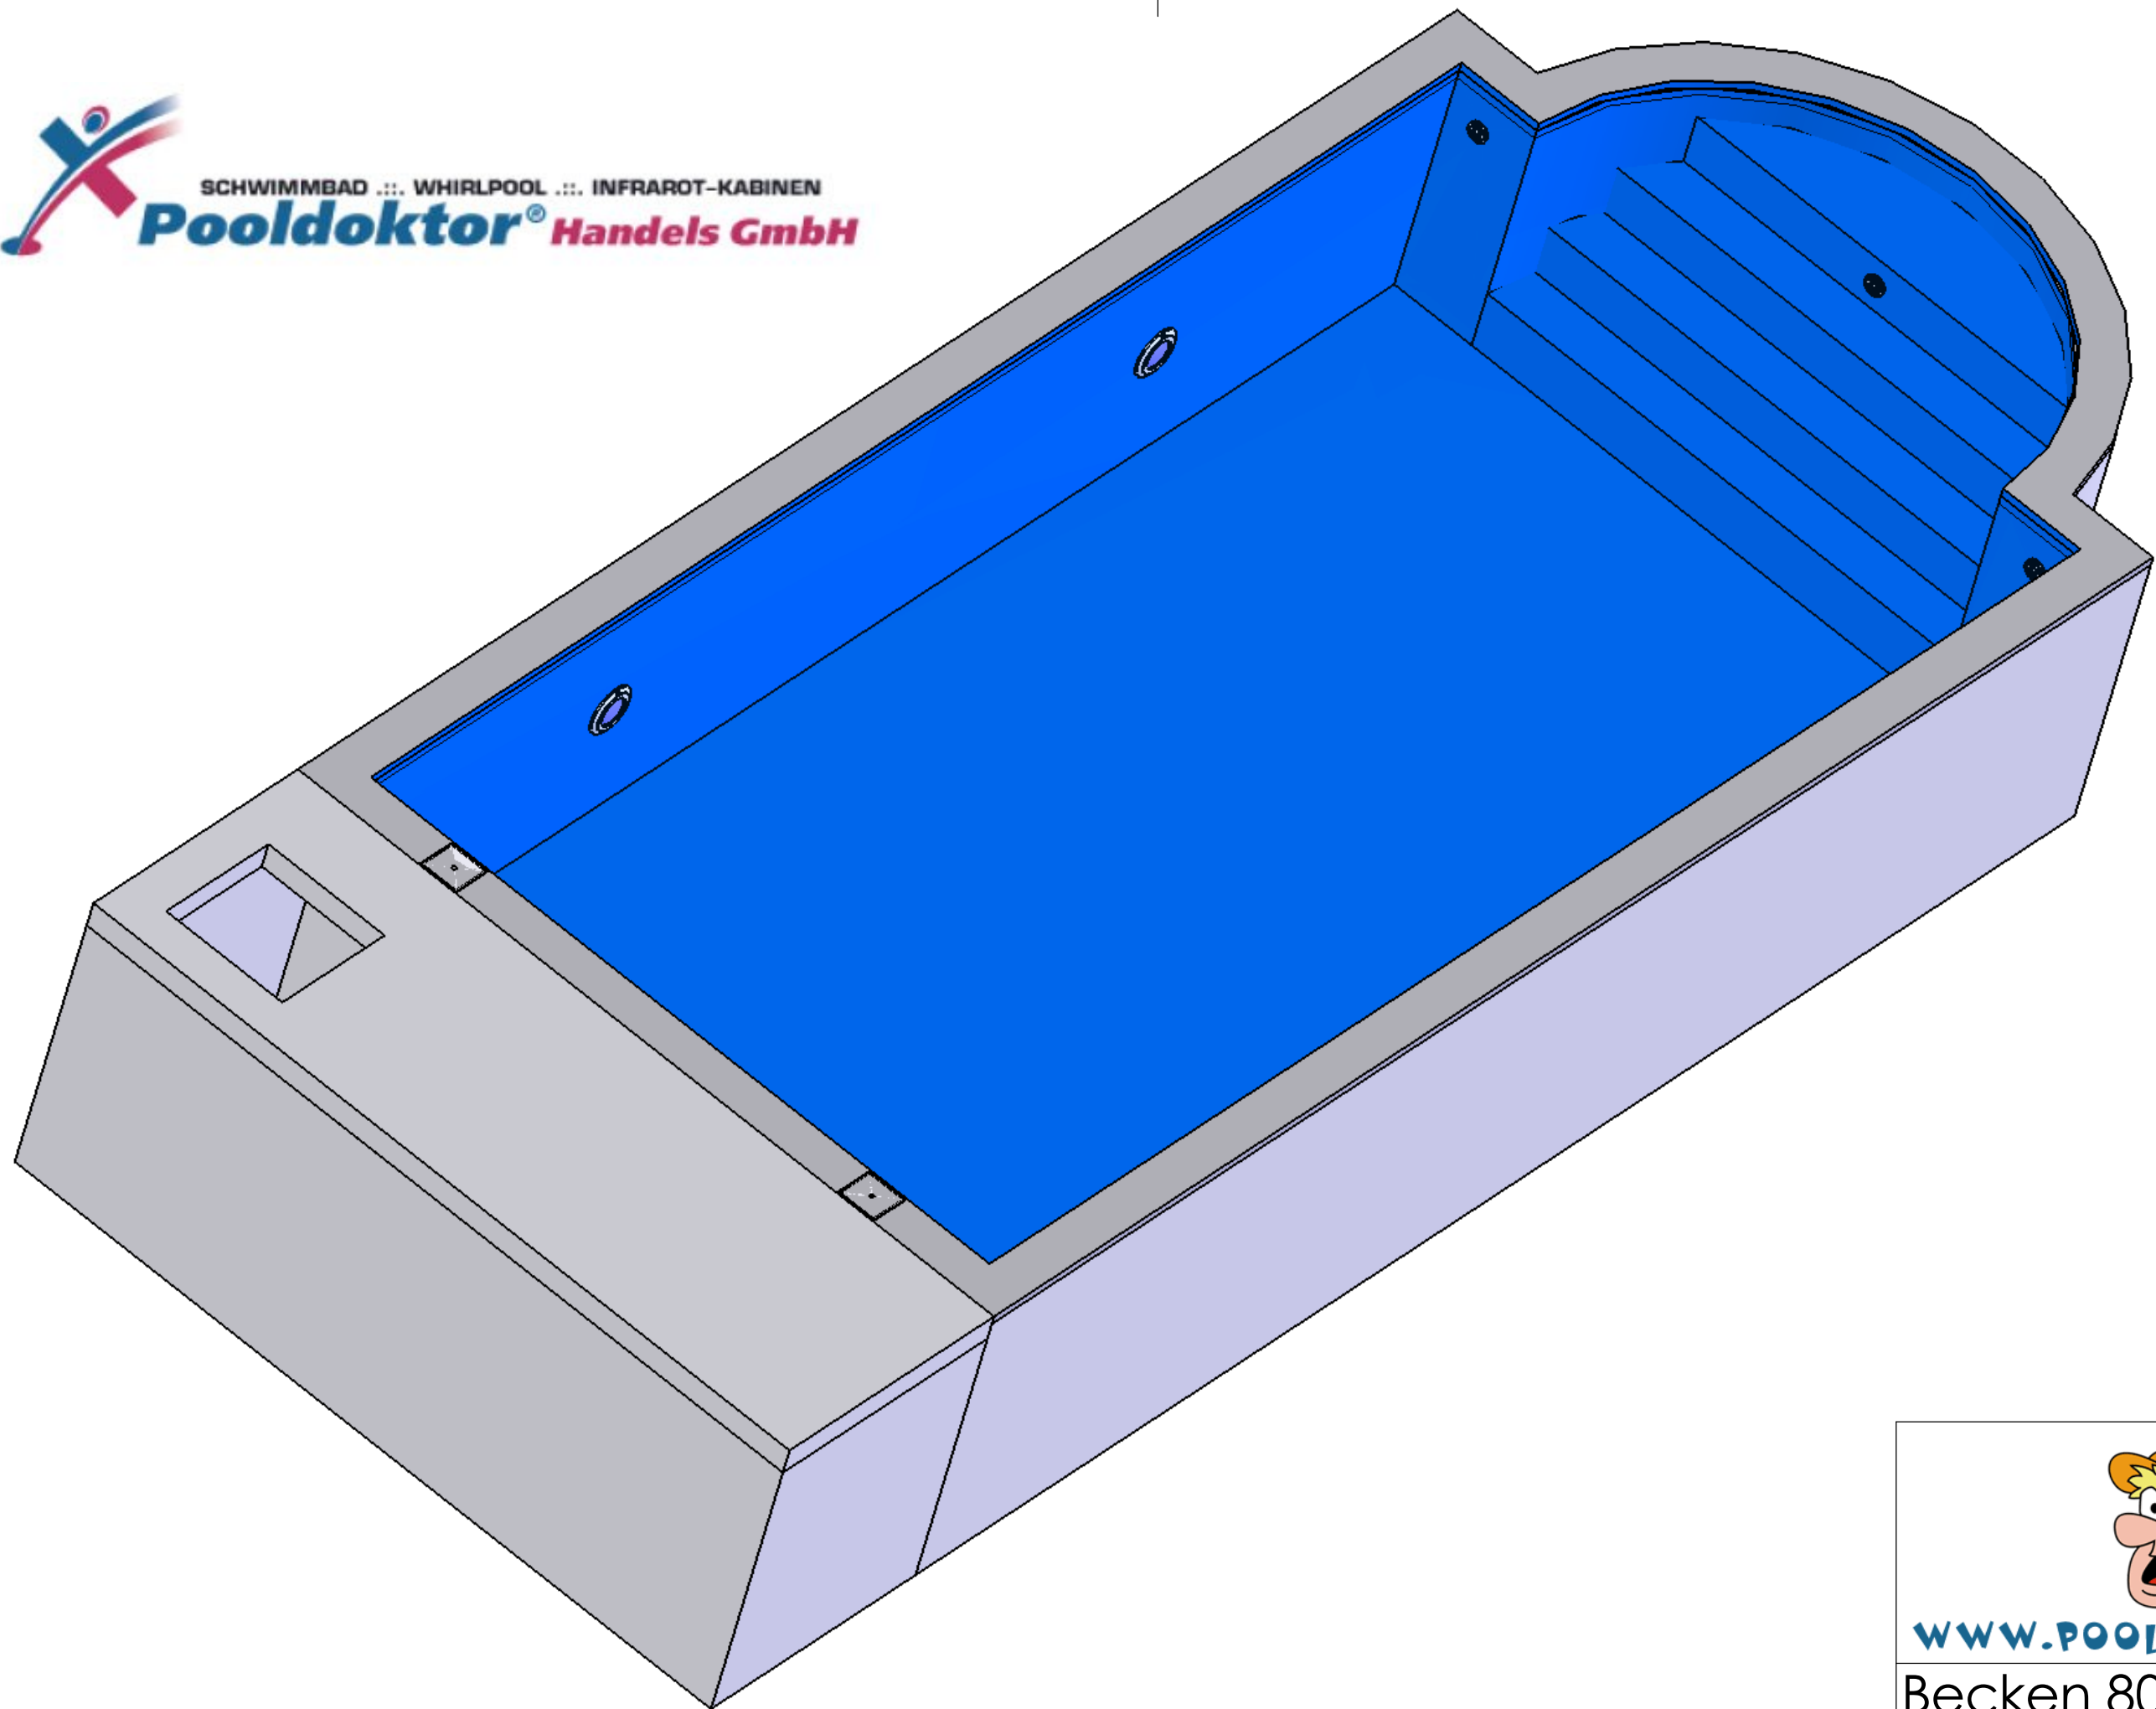

SCHWIMMBAD ... WHIRLPOOL ... INFRAROT-KABINEN

Pooldoktor® Handels GmbH

WWW.POOLDOKTOR.NET

Becken 8000x4000

A3

SCALE:1:30

Blatt 1/3

WWW.POOLDOKTOR.NET

Becken 8000x4000

A3

SCALE:1:30

Blatt 2/3

Rohrleitungen unter der Frostgrenze verlegen !
 Die Mauerdurchführungen müssen ordnungsgemäß und dicht ausgeführt werden !
 Alle Einbauteile werden bündig mit der Beckeninnenseite einbetoniert !
 Für eine Drainage ist zu sorgen !
 Der Technikschaft muß be- und entlüftet werden !

WWW.POOLDOKTOR.NET

Becken 8000x4000 A3

SCALE:1:50 Blatt 3/3