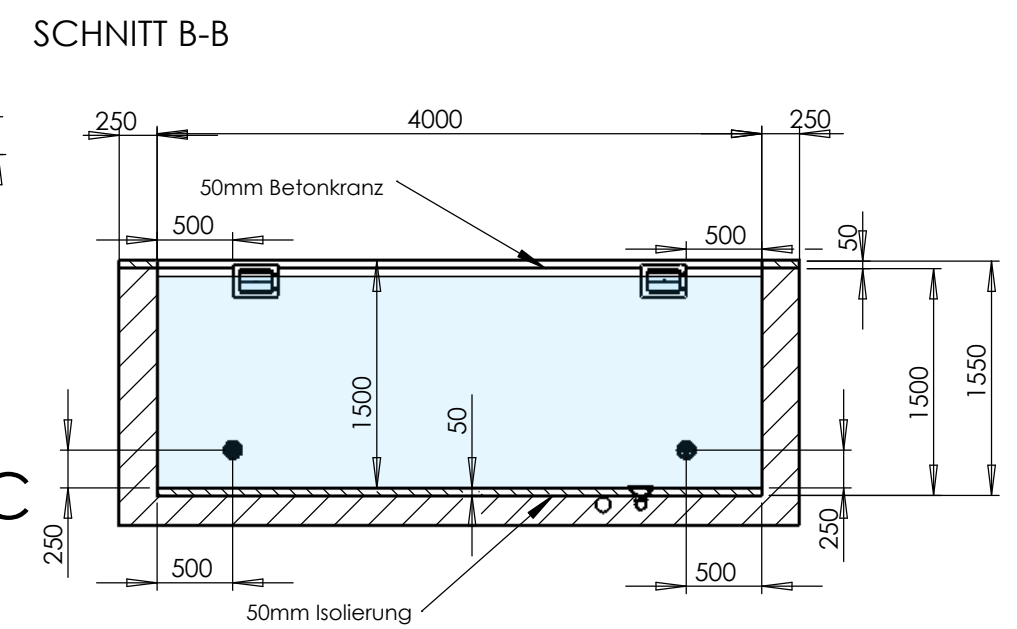

SCHWIMMBAD ... WHIRLPOOL ... INFRAROT-KABINEN

Pooldoktor® Handels GmbH

WWW.POOLDOKTOR.NET

Becken 8000x4000

A3

SCALE:1:30

Blatt 1/3

WWW.POOLDOKTOR.NET

Becken 8000x4000

A3

SCALE:1:30

Blatt 2/3

Rohrleitungen unter der Frostgrenze verlegen !
 Die Mauerdurchführungen müssen ordnungsgemäß und dicht ausgeführt werden !
 Alle Einbauteile werden bündig mit der Beckeninnenseite einbetoniert !
 Für eine Drainage ist zu sorgen !
 Der Technikschaft muß be- und entlüftet werden !

WWW.POOLDOKTOR.NET

Becken 8000x4000 A3

SCALE:1:50 Blatt 3/3