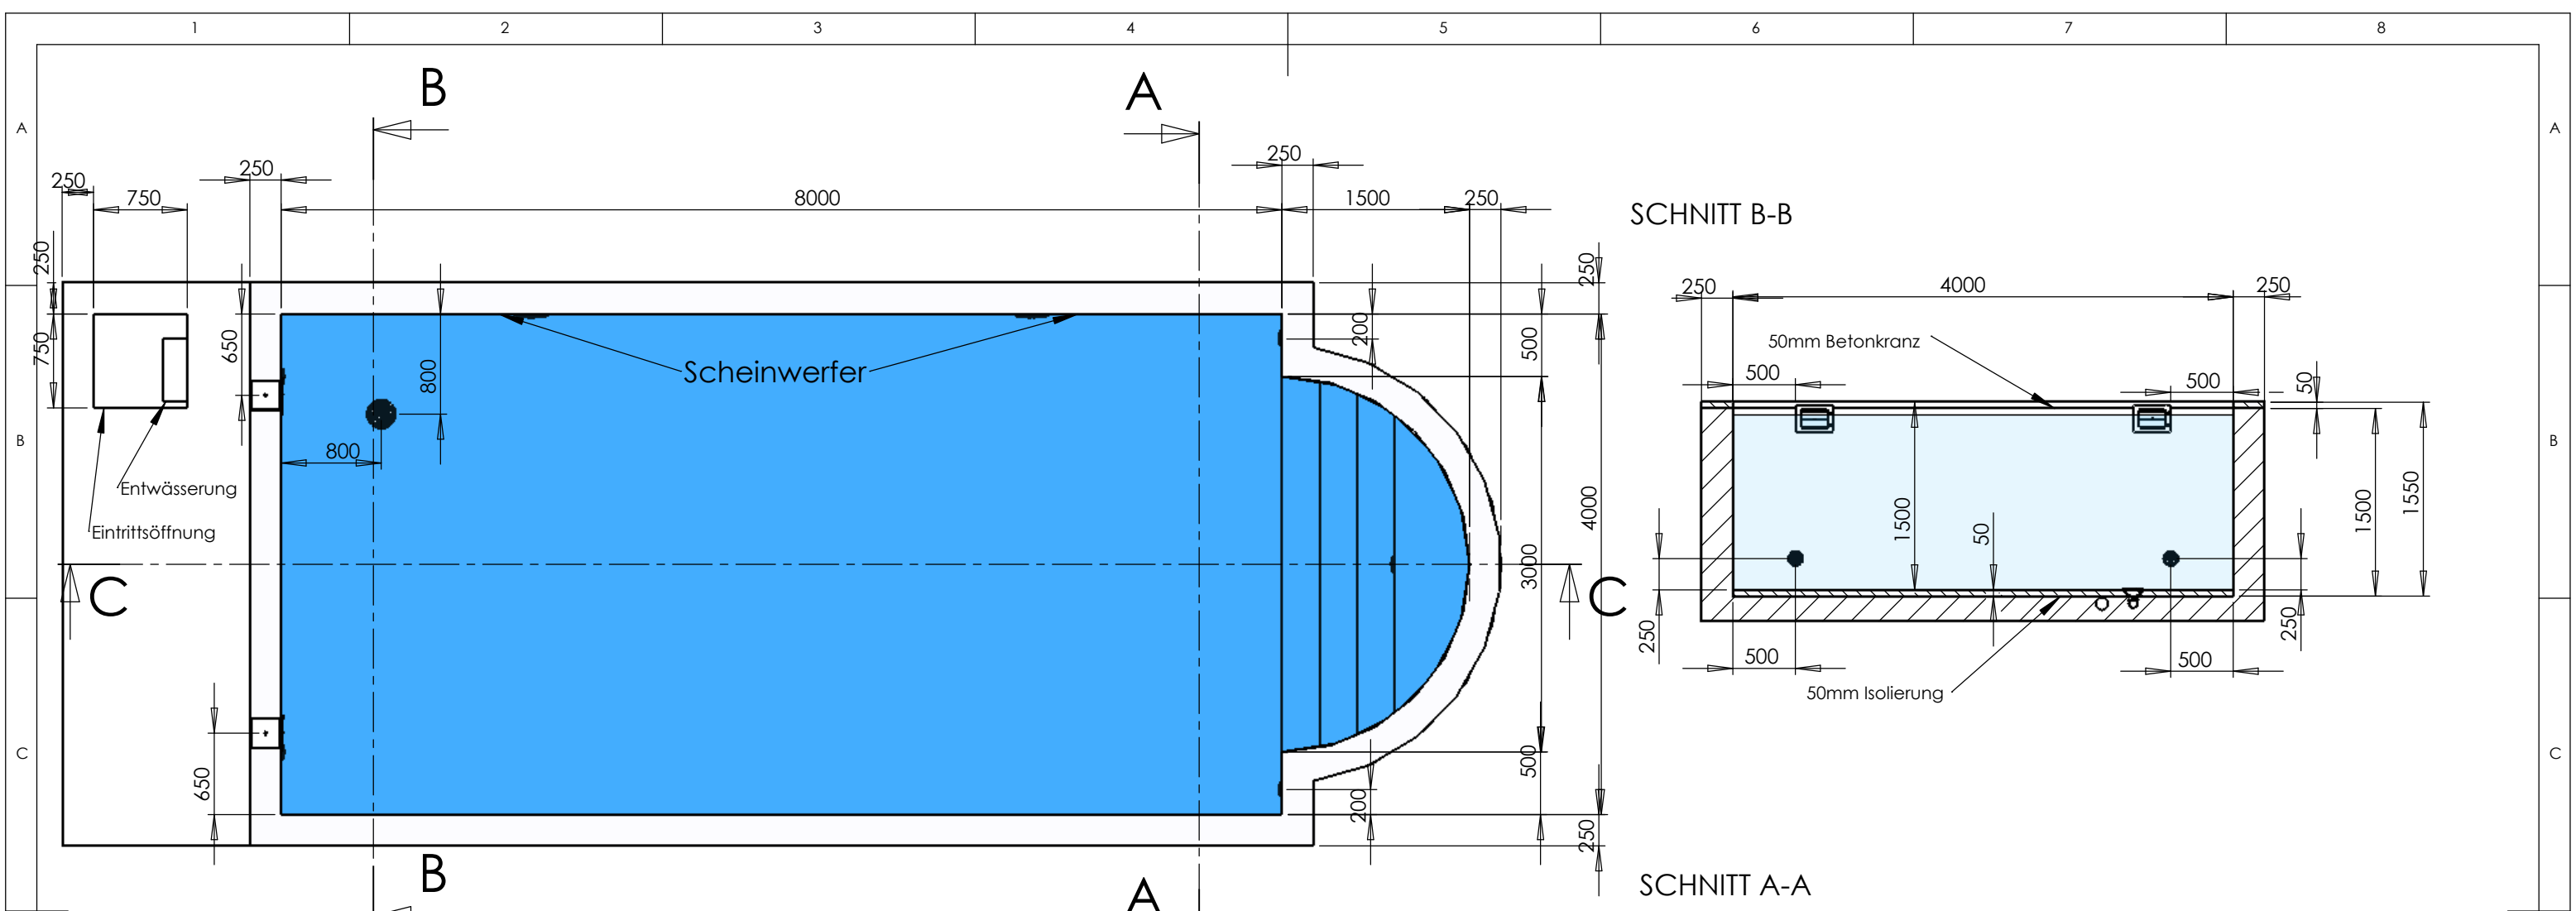

SCHWIMMBAD ... WHIRLPOOL ... INFRAROT-KABINEN

Pooldoktor® Handels GmbH

WWW.POOLDOKTOR.NET

Becken 8000x4000

A3

SCALE:1:30

Blatt 1/3

WWW.POOLDOKTOR.NET

Becken 8000x4000

A3

SCALE:1:30

Blatt 2/3

Rohrleitungen unter der Frostgrenze verlegen !
 Die Mauerdurchführungen müssen ordnungsgemäß und dicht ausgeführt werden !
 Alle Einbauteile werden bündig mit der Beckeninnenseite einbetoniert !
 Für eine Drainage ist zu sorgen !
 Der Technikschaft muß be- und entlüftet werden !

WWW.POOLDOKTOR.NET

Becken 8000x4000 A3

SCALE:1:50 Blatt 3/3