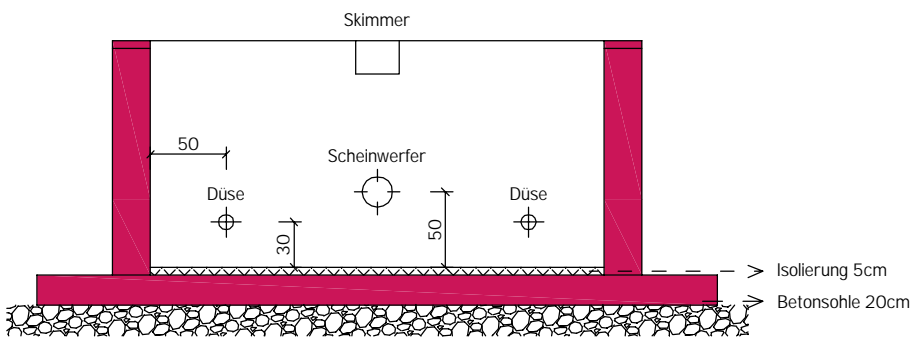

SCHNITT TECHNIKRAUMWAND _ M 1/50
 mit Ansicht Einbauteile

Beckenbreite 400cm

Beckenbreite 400cm

Beckenbreite 300cm