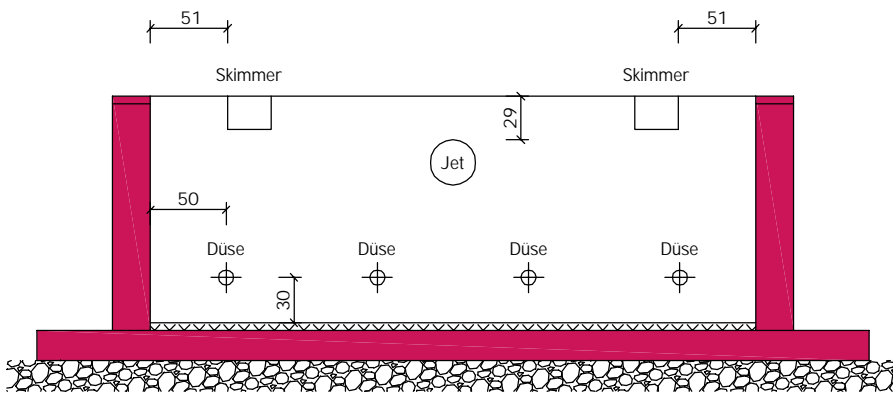

SCHNITT TECHNIKRAUMWAND _ M 1/50
 mit Ansicht Einbauteile

Beckenbreite 400cm

Beckenbreite 400cm

Beckenbreite 300cm