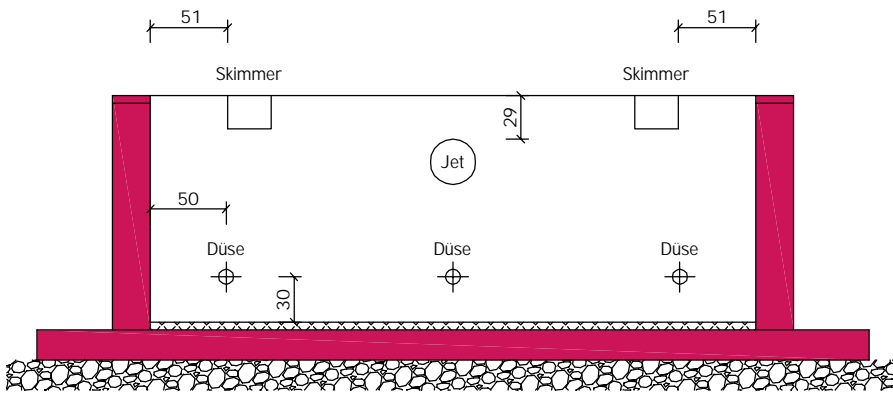

SCHNITT TECHNIKRAUMWAND _ M 1/50
 mit Ansicht Einbauteile

Beckenbreite 400cm

Beckenbreite 400cm

Beckenbreite 300cm