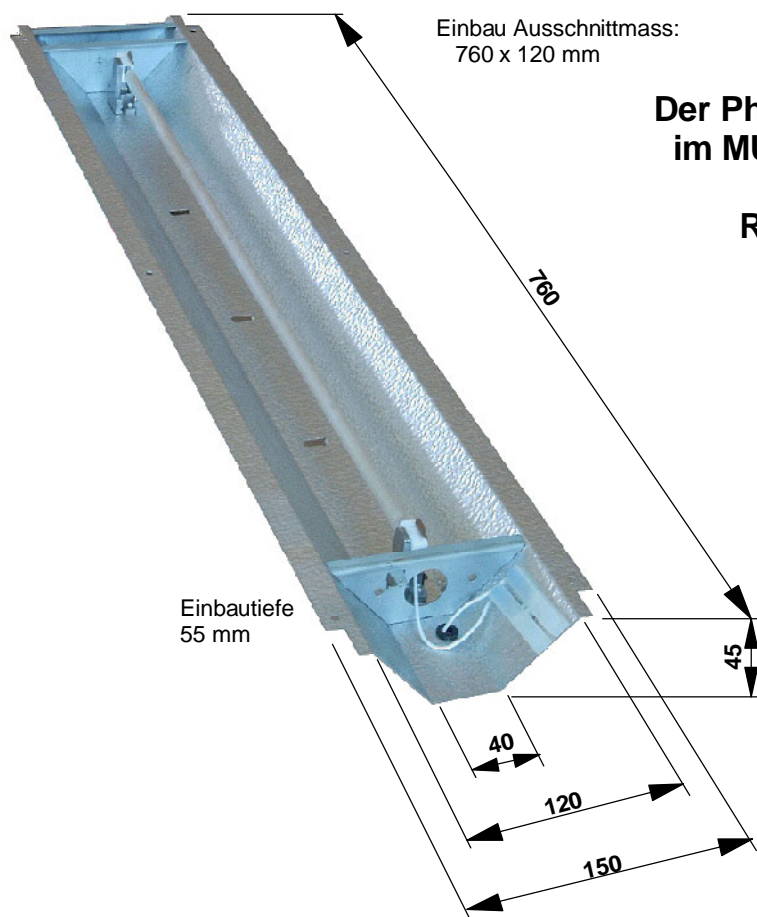

**INFRAmagic® Vollspektrum Strahler mit Philips Vitae Hellstrahlern zum Einbau  
in der Vorderwand in Infrarot Wärmekabinen und Saunen,  
Typ VWS 350 Q - 350 Watt oder VWS 500 Q - 500 Watt  
- Abmessungen -**

- Wichtiger Hinweis: Alle Abbildungen auf dieser Seite ohne Konterreflektor -  
Bitte beachten Sie die Beschreibung der wichtigen Wirkungsweise unseres  
patentierten Konterreflektors im Kapitel >Vergleich unterschiedlicher Strahlersysteme<

**Der Philips Vitae Vollspektrumstrahler eingebaut  
im MULTImagic™ Vorderwandreflektor:**

**Reines Leuchtenaluminium mit einer  
ganz speziellen Oberflächenstruktur,  
die die Wärmestrahlung selbst da  
spüren läßt wo eigentlich kein  
Strahler ist!**

**Die perfekte Strahlungsverteilung  
in Ihrer Infrarot Wärmekabine  
oder Sauna.**

**Samtbeflocktes  
Berührungsschutzgitter**