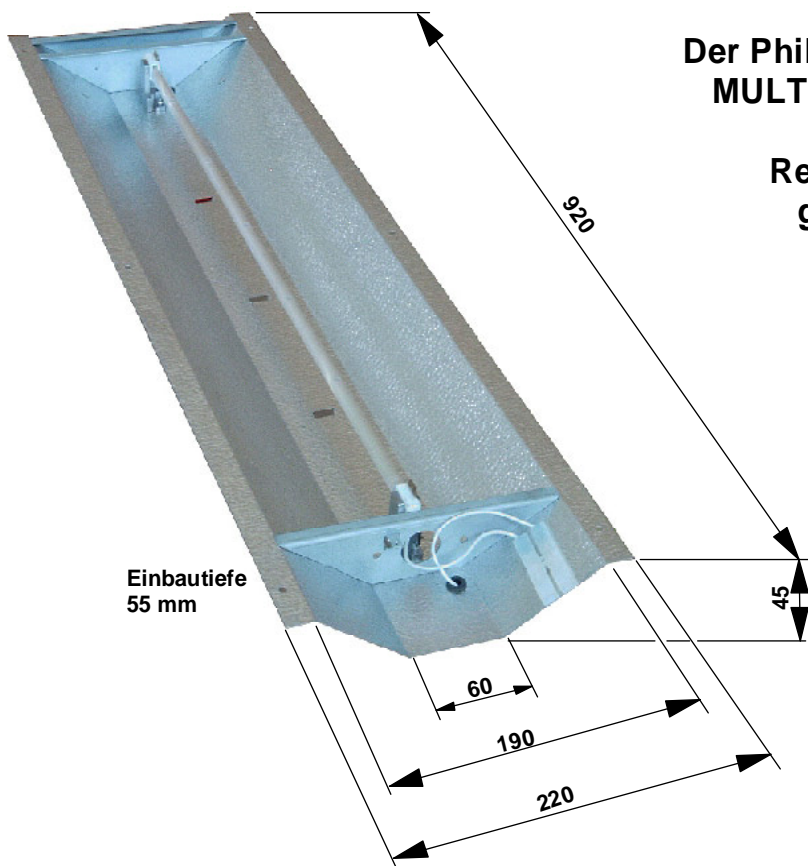

INFRAmagic® Vollspektrum Rückenstrahler mit Philips Vitae Hellstrahlern in

Typ RS 500 QL - 500 Watt
- Abmessungen -

- Wichtiger Hinweis: Alle Abbildungen auf dieser Seite ohne Konterreflektor -
Bitte beachten Sie die Beschreibung der wichtigen Wirkungsweise unseres
patentierten Konterreflektors im Kapitel >Vergleich unterschiedlicher Strahlersysteme<

Der Philips Vitae Strahler eingebaut im
MULTImagic™ Rückenreflektor:

Reines Leuchtenaluminium mit einer
ganz speziellen Oberflächenstruktur,
die die Wärmestrahlung selbst da
spüren läßt wo eigentlich kein
Strahler ist!

Die perfekte Strahlungsverteilung
in Ihrer Infrarot Wärmekabine
oder Sauna.

Einbau Ausschnittmass:
925 x 190 mm

**Samtbeflocktes
Berührungsschutzgitter**