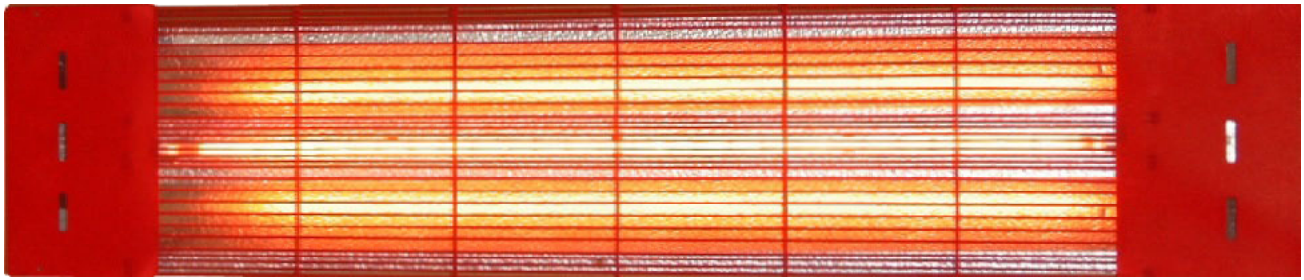

INFRAmagic® Vollspektrum Rückenstrahler mit Philips Vitae Hellstrahlern in

Typ RS 500 QL - 500 Watt
- Abmessungen -

- Wichtiger Hinweis: Alle Abbildungen auf dieser Seite ohne Konterreflektor -
Bitte beachten Sie die Beschreibung der wichtigen Wirkungsweise unseres
patentierten Konterreflektors im Kapitel >Vergleich unterschiedlicher Strahlersysteme<

Der Philips Vitae Strahler eingebaut im
MULTImagic™ Rückenreflektor:

Reines Leuchtenaluminium mit einer
ganz speziellen Oberflächenstruktur,
die die Wärmestrahlung selbst da
spüren läßt wo eigentlich kein
Strahler ist!

Die perfekte Strahlungsverteilung
in Ihrer Infrarot Wärmekabine
oder Sauna.

Einbau Ausschnittmass:
925 x 190 mm

**Samtbeflocktes
Berührungsschutzgitter**