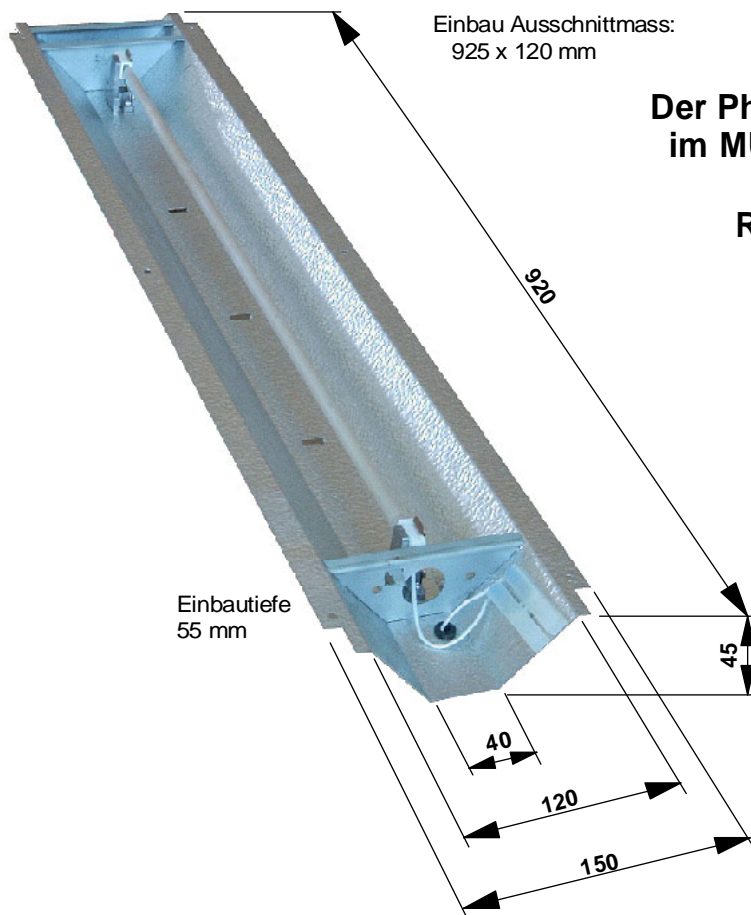

# INFRAmagic® Vollspektrum Vorderwandstrahler mit Philips Vitae Hellstrahlern in

Typ VWS 500 QL - 500 Watt oder VWS 750 Q - 750 Watt  
- Abmessungen -

- Wichtiger Hinweis: Alle Abbildungen auf dieser Seite ohne Konterreflektor -  
Bitte beachten Sie die Beschreibung der wichtigen Wirkungsweise unseres  
patentierten Konterreflektors im Kapitel >Vergleich unterschiedlicher Strahlersysteme<

Der Philips Vitae Vollspektrumstrahler eingebaut  
im MULTImagic™ Vorderwandreflektor:

Reines Leuchtenaluminium mit einer  
ganz speziellen Oberflächenstruktur,  
die die Wärmestrahlung selbst da  
spüren läßt wo eigentlich kein  
Strahler ist!

Die perfekte Strahlungsverteilung  
in Ihrer Infrarot Wärmekabine  
oder Sauna.

**Samtbeflocktes  
Berührungsschutzgitter**